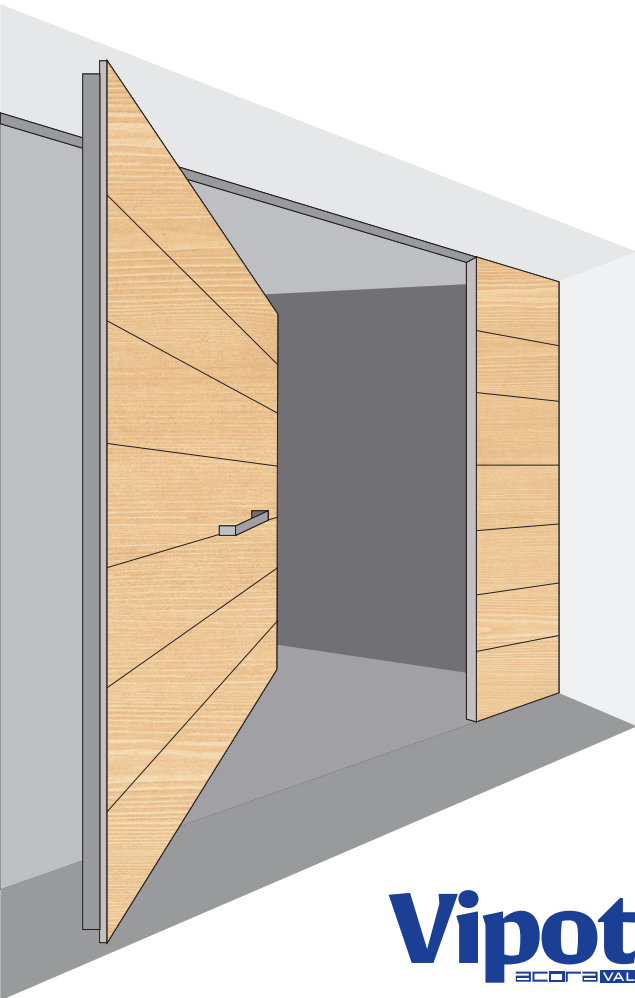

Vipot
ACORAVAL

Estructura metálica
acorazada de alta
seguridad pivotante.

Vipot
ACORVAL

Estructura metálica acorazada de alta seguridad pivotante.

Totamente panelable por ambas caras i enrasada con la decoración de la pared.

El instalador será el que podrá panelar tanto la puerta como la pared.

Eje pivotante y ausencia de bisagras.

Sistema apto para puertas de grandes dimensiones.

Las puertas pueden salir de fábrica con un acabado en paneles metálicos.

Structure métallique blindée de haute sécurité pivotant.

Avec panneaux entièrement amovibles des deux côtés et affleure avec la décoration murale.

L'installateur sera qui pourra installer les panneaux de la porte et le mur.

With fully removable panels on both sides and flush with the wall decoration.

The installer will be able to install the door panels and the wall.

Swiveling axis and absence of hinges.

System suitable for large doors.