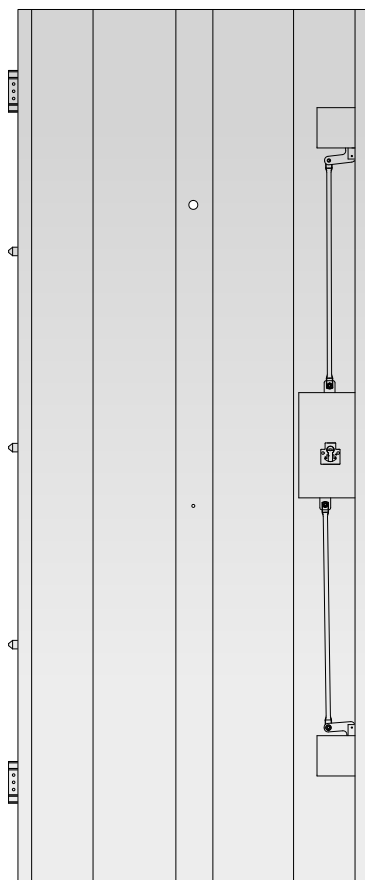

ACORAVAL

Blocs-Portes Blindées Haute Sécurité

PERFORMANCE

P1 Résistance à l'effraction EN 1627 / EN 85160

P2 Résistance au feu EN 1634-1 (EI₂ minutes)

Classe 3
EI₂ 30

ÉQUIPEMENT DE SÉRIE

- Feuille d'acier galvanisé avec une épaisseur de 86 mm.
- Profilé de feuille et cadre en acier galvanisé feuilleté PVC ou Laqué.
- Serrure de sécurité de 3 points avec boulons de Ø18 mm.
- Protection anti-perçage classe 7 dans la serrure et classe 4 en cylindre.
- Système de protection anti-pinces.
- Brise vent automatique incorporé dans la partie inférieure de la porte.
- Deux charnières réglables en hauteur et inclinaison.
- Trois boulons anti-levier de Ø18 mm entre charnières.
- Boîte d'accessoires, comprend cylindre en laiton de 10 goupilles avec 5 clés définitives et 1 d'installation, bouclier de protection, bouton limiteur d'ouverture et accessoires de montage.
- Boîte de poignée de porte, comprend bouton de tirage, poignée et judas grand angulaire (optionnel).
- Les portes sont livrées avec un judas perforé et limiteur d'ouverture sauf indication.
- Mesures standard passage libre:
  Largeur 724 / 804 / 904
  Hauteur 1954 / 2014 / 2034 / 2134

ÉQUIPEMENT OPTIONNEL *

- Pré-cadre.
- Panneaux de bois décoratifs.
- Panneaux décoratifs en métal.
- Kit de chambranle.
- Types de serrures.
- Types de cylindres.
- Systèmes domotiques.
- Profils et panneaux sur d'autres rales.

*Vérifier l'équipement disponible dans le tarif.

V 1.3

TYPES D'INSTALLATIONS

A- Pré-cadre mixte pour intérieur avec supplément bois.

B- Pré-cadre métallique avec platine finition ciment pour l'extérieur.

C- Cadre direct en bloc.

D- Pré-cadre métallique avec platine finition avec habillage métallique.

F- Cadre en tunnel avec habillage métallique.

G- Cadre en tunnel avec habillage métallique.