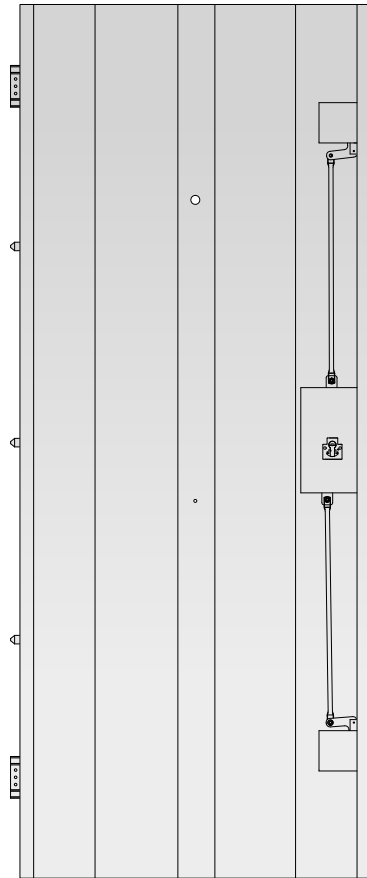

TYPES D'INSTALLATIONS

- **A-** Pré-cadre mixte pour intérieur avec supplément bois.
- **B-** Pré-cadre métallique avec platine finition ciment pour l'extérieur.
- **C-** Cadre direct en bloc.
- **D-** Pré-cadre métallique avec platine finition avec habillage métallique.
- **F-** Cadre en tunnel avec habillage métallique.
- **G-** Cadre en tunnel avec habillage métallique.