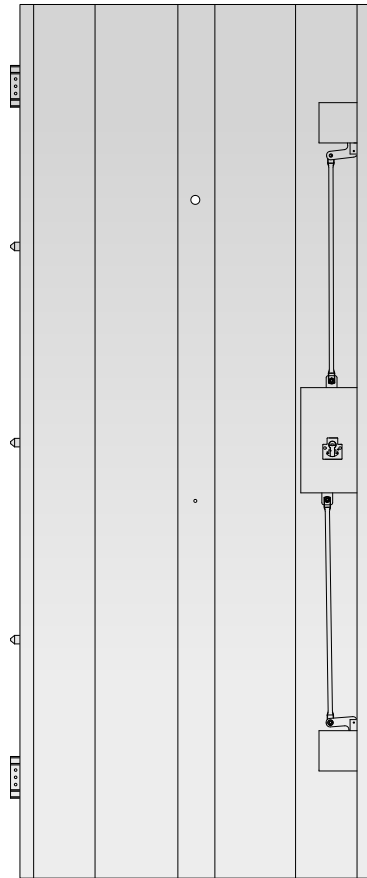

TYPES D'INSTALLATIONS

- **A-** Pré-cadre mixte pour intérieur avec supplément bois.
- **B-** Pré-cadre métallique avec platine finition ciment pour l'extérieur.
- **D-** Pré-cadre métallique avec platine finition avec habillage métallique.
- **F-** Cadre en tunnel avec habillage métallique.
- **G-** Cadre en tunnel avec habillage métallique.