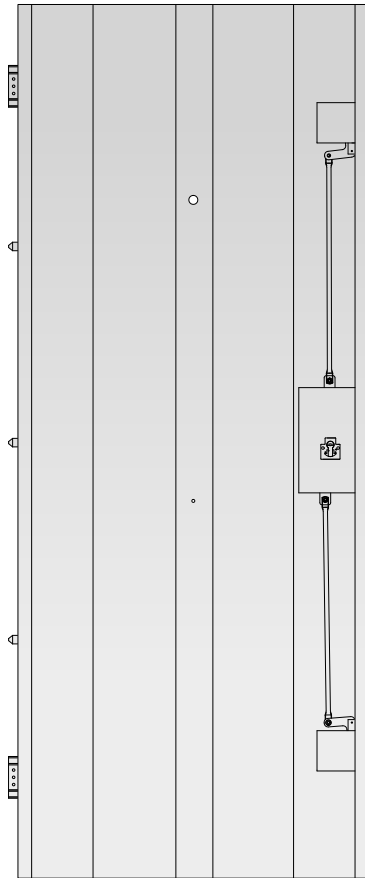

TYPES D'INSTALLATIONS

- **A-** Pré-cadre mixte pour intérieur avec supplément bois.
- **B-** Pré-cadre métallique avec platine finition ciment pour l'extérieur.
- **C-** Cadre direct en bloc.
- **D-** Pré-cadre métallique avec platine finition avec habillage métallique.
- **E-** Cadre en tunnel en bloc.
- **F-** Cadre en tunnel avec habillage métallique.
- **G-** Cadre en tunnel avec habillage métallique.