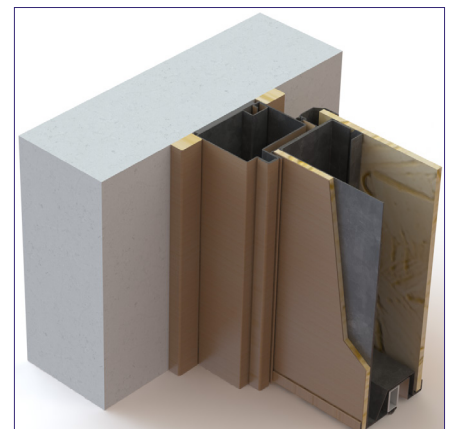

PUERTAS ACORAZADAS MARCO DIRECTO / PASILLO

INSTALACIÓN SIN OBRA

- Puertas acorazadas de grado 3.
- Instalación en block. No necesitan obra.
- Ideales para reformas.
- Rápida instalación.

MARCO DIRECTO

MEDIDAS ESTÁNDAR (mm):
PASO LIBRE
Ancho 724 / 804 / 904
Alto 1954 / 2014 / 2034 / 2134

HUECO DE INSTALACIÓN
Ancho 828 / 908 / 1008
Alto 2006 / 2066 / 2086 / 2186
*Juego de 5 mm perimetrales incluido.

MARCO PASILLO

MEDIDAS ESTÁNDAR (mm):
PASO LIBRE
Ancho 724 / 804 / 904
Alto 1954 / 2014 / 2034 / 2134

HUECO DE INSTALACIÓN
Ancho 885 / 965 / 1065
Alto 2030 / 2090 / 2110 / 2210
*Juego de 5 mm perimetrales incluido.