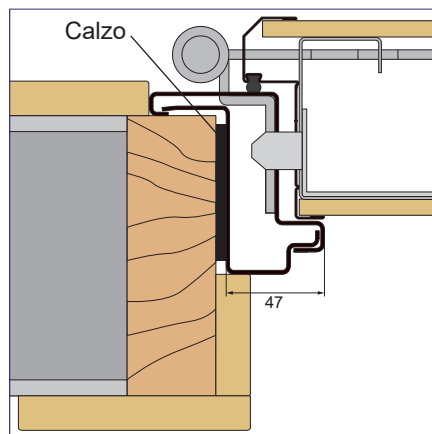

PUERTAS ACORAZADAS MARCO DIRECTO / PASILLO

INSTALACIÓN SIN OBRA

- Puertas acorazadas de grado 3.
- Instalación en block. No necesitan obra.
- Ideales para reformas.
- Rápida instalación.

MARCO DIRECTO

MEDIDAS ESTÁNDAR (mm):
PASO LIBRE
Ancho 724 / 804 / 904
Alto 1954 / 2014 / 2034 / 2134

HUECO DE INSTALACIÓN
Ancho 828 / 908 / 1008
Alto 2006 / 2066 / 2086 / 2186
*Juego de 5 mm perimetrales incluido.

MARCO PASILLO

MEDIDAS ESTÁNDAR (mm):
PASO LIBRE
Ancho 724 / 804 / 904
Alto 1954 / 2014 / 2034 / 2134

HUECO DE INSTALACIÓN
Ancho 885 / 965 / 1065
Alto 2030 / 2090 / 2110 / 2210
*Juego de 5 mm perimetrales incluido.