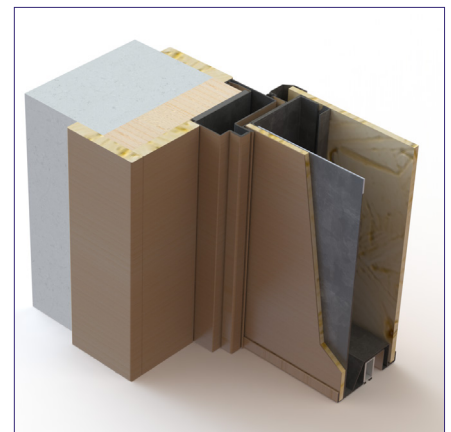

PUERTAS ACORAZADAS MARCO DIRECTO / PASILLO

INSTALACIÓN SIN OBRA

- Puertas acorazadas de grado 3.
- Instalación en block. No necesitan obra.
- Ideales para reformas.
- Rápida instalación.

MARCO DIRECTO

MEDIDAS ESTÁNDAR (mm):
PASO LIBRE
Ancho 724 / 804 / 904
Alto 1954 / 2014 / 2034 / 2134

HUECO DE INSTALACIÓN
Ancho 828 / 908 / 1008
Alto 2006 / 2066 / 2086 / 2186
*Juego de 5 mm perimetrales incluido.

MARCO PASILLO

MEDIDAS ESTÁNDAR (mm):
PASO LIBRE
Ancho 724 / 804 / 904
Alto 1954 / 2014 / 2034 / 2134

HUECO DE INSTALACIÓN
Ancho 885 / 965 / 1065
Alto 2030 / 2090 / 2110 / 2210
*Juego de 5 mm perimetrales incluido.