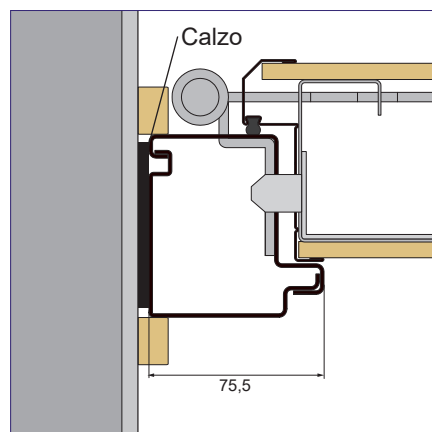

PUERTAS ACORAZADAS MARCO DIRECTO / PASILLO

INSTALACIÓN SIN OBRA

- Puertas acorazadas de grado 3.
- Instalación en block. No necesitan obra.
- Ideales para reformas.
- Rápida instalación.

MARCO DIRECTO

MEDIDAS ESTÁNDAR (mm):
PASO LIBRE
Ancho 724 / 804 / 904
Alto 1954 / 2014 / 2034 / 2134

HUECO DE INSTALACIÓN
Ancho 828 / 908 / 1008
Alto 2006 / 2066 / 2086 / 2186
*Juego de 5 mm perimetrales incluido.

MARCO PASILLO

MEDIDAS ESTÁNDAR (mm):
PASO LIBRE
Ancho 724 / 804 / 904
Alto 1954 / 2014 / 2034 / 2134

HUECO DE INSTALACIÓN
Ancho 885 / 965 / 1065
Alto 2030 / 2090 / 2110 / 2210
*Juego de 5 mm perimetrales incluido.