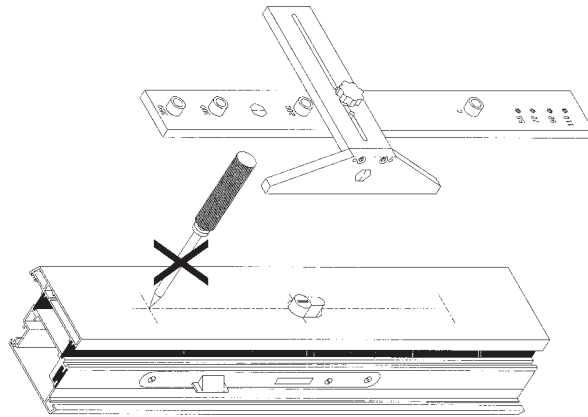

COLOCACIÓN DE MANILLONES

MANILLÓN 1000 VERTICAL

MANILLÓN 400 HORIZONTAL
COLOCACIÓN CENTRADA

Consultar para cualquier otra posición.

Ver video de montaje.

①

②

③

④

- Bevestigingsstelsel (for eenzijdige Bevestiging an Kunststoff/Aluminium-uren.
- Cosecadel fixing (for PVC/Aluminium doors).
- Montage simple pour porte en p.v.c. ou aluminium.
- Bevestigingsstelsel voor éénzijdige bevestiging voor kunststof- of aluminium deuren, di'asaguglio da un solo lato (per porte in metallo o plastico e alluminio).