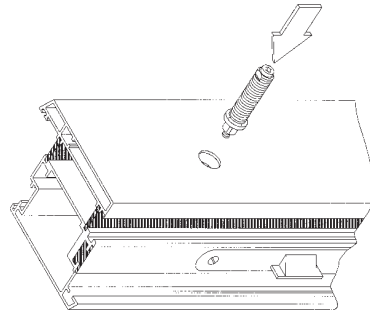

COLOCACIÓN DE MANILLONES

MANILLÓN 1000 VERTICAL

MANILLÓN 400 HORIZONTAL
COLOCACIÓN CENTRADA

Consultar para cualquier otra posición.

Ver video de montaje.

①

②

③

④

- Bevestigingsstelsel (for eenzijdige Bevestiging an Kunststoff/Aluminium-uren.
- Cosecadel fixing (for PVC/Aluminium doors).
- Montage simple pour porte en p.v.c. ou aluminium.
- Bevestigingsstelsel voor éénzijdige bevestiging voor kunststof- of aluminium deuren, di'asaguglio da un solo lato (per porte in metallo o plastico e alluminio).