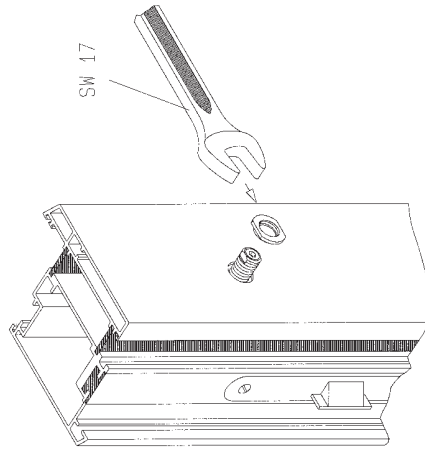

- Bevestigingsstelsel (for eenzijdige Bevestiging an Kunststoff/Aluminium-uren.
- Cosecadel fixing (for PVC/Aluminium doors).
- Montage simple pour porte en p.v.c. ou aluminium.
- Bevestigingsstelsel voor éénzijdige bevestiging voor kunststof- of aluminium deuren, di'asaguglio da un solo lato (per porte in metallo o plastico e alluminio).

⑤

⑥

⑦