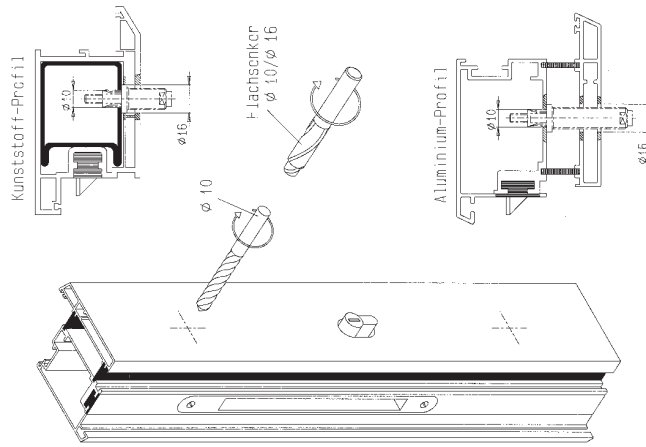

COLOCACIÓN DE MANILLONES

MANILLÓN 1000 VERTICAL

MANILLÓN 400 HORIZONTAL
COLOCACIÓN CENTRADA

Consultar para cualquier otra posición.

Ver video de montaje.

①

②

③

④

- Bevestigingsstelsel (for eenzijdige Bevestiging an Kunststoff/Aluminium-uren.
- Cosecadel fixing (for PVC/Aluminium doors).
- Montage simple pour porte en p.v.c. ou aluminium.
- Bevestigingsstelsel voor éénzijdige bevestiging voor kunststof- of aluminium deuren, di'asaguglio da un solo lato (per porte in metallo o plastico e alluminio).