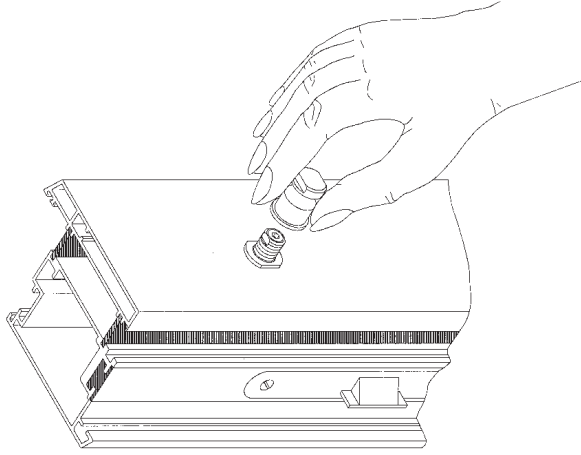

- Bevestigingsstelsel (for eenzijdige Bevestiging an Kunststoff/Aluminium-uren.
- Cosecadel fixing (for PVC/Aluminium doors).
- Montage simple pour porte en p.v.c. ou aluminium.
- Bevestigingsstelsel voor éénzijdige bevestiging voor kunststof- of aluminium deuren, di'asaguglio da un solo lato (per porte in metallo o plastico e alluminio).

⑤

⑥

⑦