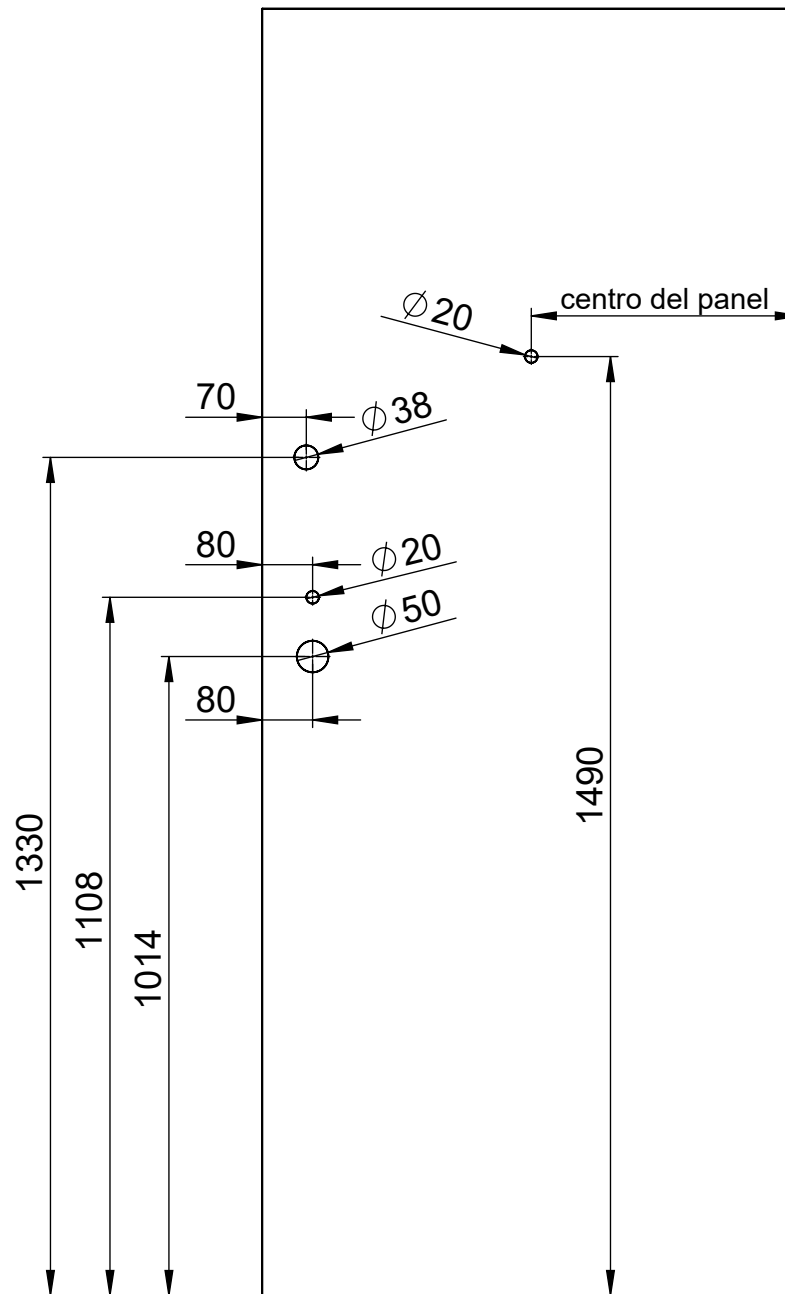

PANEL FRONTAL DERECHA

PANEL TRASERO DERECHA

**NOTA:** LAS COTAS SIEMPRE SON DE LA CARA TERMINADA DEL PANEL

Med. puerta luz de paso	MEDIDAS PANELES	
	Frontal	Trasero
724 x 1954	743 x 1948 x 6	774 x 1962 x 6
724 x 2014	743 x 2008 x 6	774 x 2022 x 6
724 x 2034	743 x 2028 x 6	774 x 2042 x 6
724 x 2134	743 x 2128 x 6	774 x 2142 x 6
804 x 1954	823 x 1948 x 6	854 x 1962 x 6
804 x 2014	823 x 2008 x 6	854 x 2022 x 6
804 x 2034	823 x 2028 x 6	854 x 2042 x 6
804 x 2134	823 x 2128 x 6	854 x 2142 x 6
904 x 1954	923 x 1948 x 6	954 x 1962 x 6
904 x 2014	923 x 2008 x 6	954 x 2022 x 6
904 x 2034	923 x 2028 x 6	954 x 2042 x 6
904 x 2134	923 x 2128 x 6	954 x 2142 x 6

PANEL FRONTAL IZQUIERDA

PANEL TRASERO IZQUIERDA

**NOTA:** LAS COTAS SIEMPRE SON DE LA CARA TERMINADA DEL PANEL

Med. puerta luz de paso	MEDIDAS PANELES	
	Frontal	Trasero
724 x 1954	743 x 1948 x 6	774 x 1962 x 6
724 x 2014	743 x 2008 x 6	774 x 2022 x 6
724 x 2034	743 x 2028 x 6	774 x 2042 x 6
724 x 2134	743 x 2128 x 6	774 x 2142 x 6
804 x 1954	823 x 1948 x 6	854 x 1962 x 6
804 x 2014	823 x 2008 x 6	854 x 2022 x 6
804 x 2034	823 x 2028 x 6	854 x 2042 x 6
804 x 2134	823 x 2128 x 6	854 x 2142 x 6
904 x 1954	923 x 1948 x 6	954 x 1962 x 6
904 x 2014	923 x 2008 x 6	954 x 2022 x 6
904 x 2034	923 x 2028 x 6	954 x 2042 x 6
904 x 2134	923 x 2128 x 6	954 x 2142 x 6