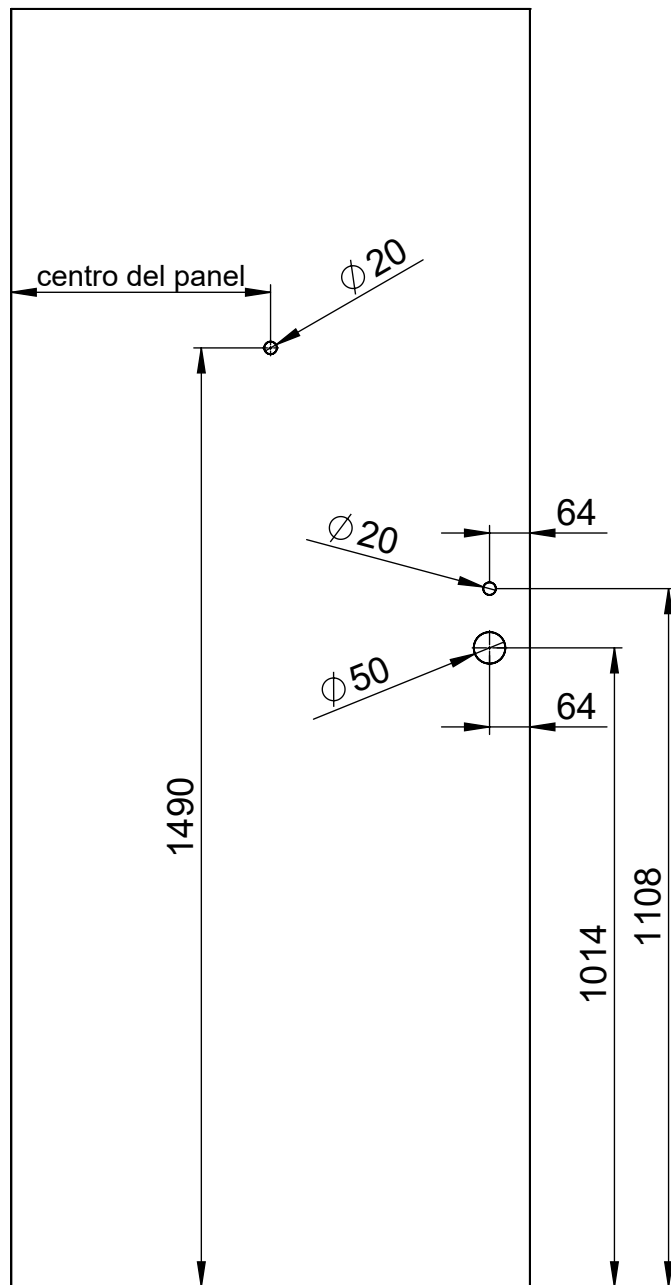

PANEL TRASERO DERECHA

NOTA: LAS COTAS SIEMPRE SON DE LA CARA TERMINADA DEL PANEL

Med. puerta luz de paso	MEDIDAS PANELES	
	Frontal	Trasero
724 x 1954	774 x 1962 x 6	743 x 1948 x 6
724 x 2014	774 x 2022 x 6	743 x 2008 x 6
724 x 2034	774 x 2042 x 6	743 x 2028 x 6
724 x 2134	774 x 2142 x 6	743 x 2128 x 6
804 x 1954	854 x 1962 x 6	823 x 1948 x 6
804 x 2014	854 x 2022 x 6	823 x 2008 x 6
804 x 2034	854 x 2042 x 6	823 x 2028 x 6
804 x 2134	854 x 2142 x 6	823 x 2128 x 6
904 x 1954	954 x 1962 x 6	923 x 1948 x 6
904 x 2014	954 x 2022 x 6	923 x 2008 x 6
904 x 2034	954 x 2042 x 6	923 x 2028 x 6
904 x 2134	954 x 2142 x 6	923 x 2128 x 6

ESPESOR PANEL 6 mm

**MECANIZADO PANELES
ESTÁNDAR TIRARE
DERECHA**

ACORAVAL
Puertas de Alta Seguridad Acorazadas

Calle de Emilia Pardo Bazán 38
Pol. Ind. els Mollons
46970 Alacuás, Valencia, España
Tel. +34 961 503 407 - Fax +34 961 500 740
info@acoraval.com
www.acoraval.com