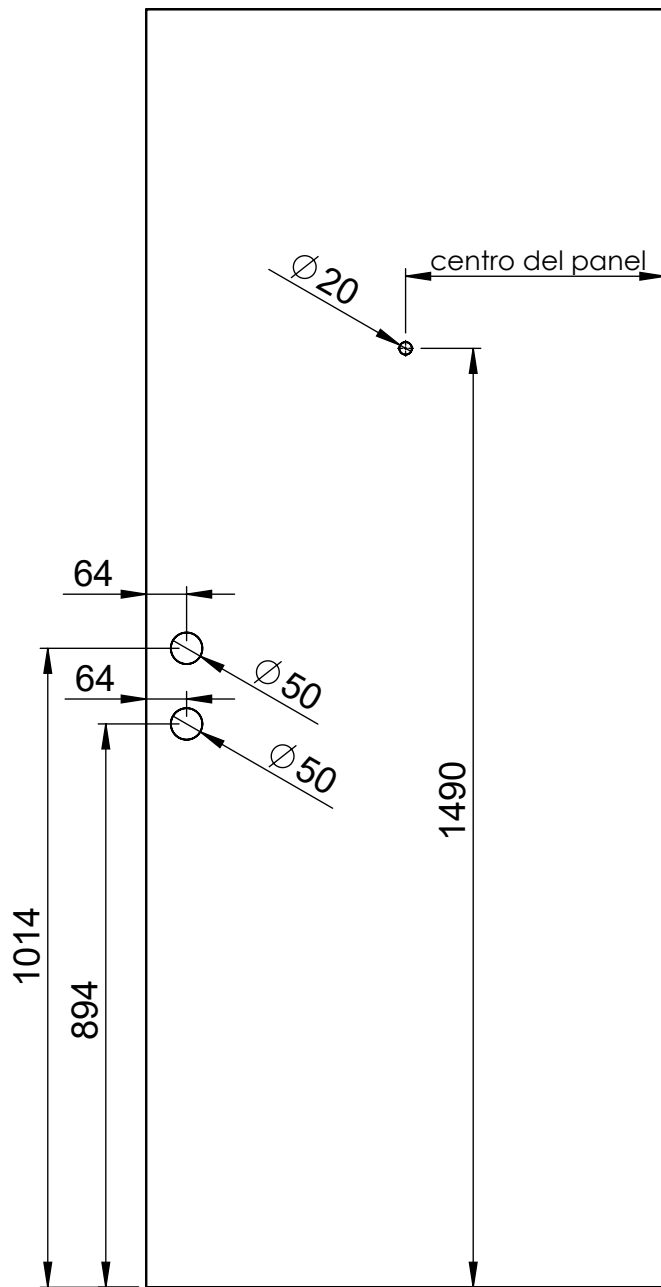

PANEL FRONTAL DERECHA

PANEL TRASERO DERECHA

**NOTA:** LAS COTAS SIEMPRE SON DE LA CARA TERMINADA DEL PANEL

Med. puerta luz de paso	MEDIDAS PANELES	
	Frontal	Trasero
724 x 1954	743 x 1948 x 6	774 x 1962 x 6
724 x 2014	743 x 2008 x 6	774 x 2022 x 6
724 x 2034	743 x 2028 x 6	774 x 2042 x 6
724 x 2134	743 x 2128 x 6	774 x 2142 x 6
804 x 1954	823 x 1948 x 6	854 x 1962 x 6
804 x 2014	823 x 2008 x 6	854 x 2022 x 6
804 x 2034	823 x 2028 x 6	854 x 2042 x 6
804 x 2134	823 x 2128 x 6	854 x 2142 x 6
904 x 1954	923 x 1948 x 6	954 x 1962 x 6
904 x 2014	923 x 2008 x 6	954 x 2022 x 6
904 x 2034	923 x 2028 x 6	954 x 2042 x 6
904 x 2134	923 x 2128 x 6	954 x 2142 x 6

PANEL FRONTAL IZQUIERDA

PANEL TRASERO IZQUIERDA

**NOTA:** LAS COTAS SIEMPRE SON DE LA CARA TERMINADA DEL PANEL

Med. puerta luz de paso	MEDIDAS PANELES	
	Frontal	Trasero
724 x 1954	743 x 1948 x 6	774 x 1962 x 6
724 x 2014	743 x 2008 x 6	774 x 2022 x 6
724 x 2034	743 x 2028 x 6	774 x 2042 x 6
724 x 2134	743 x 2128 x 6	774 x 2142 x 6
804 x 1954	823 x 1948 x 6	854 x 1962 x 6
804 x 2014	823 x 2008 x 6	854 x 2022 x 6
804 x 2034	823 x 2028 x 6	854 x 2042 x 6
804 x 2134	823 x 2128 x 6	854 x 2142 x 6
904 x 1954	923 x 1948 x 6	954 x 1962 x 6
904 x 2014	923 x 2008 x 6	954 x 2022 x 6
904 x 2034	923 x 2028 x 6	954 x 2042 x 6
904 x 2134	923 x 2128 x 6	954 x 2142 x 6