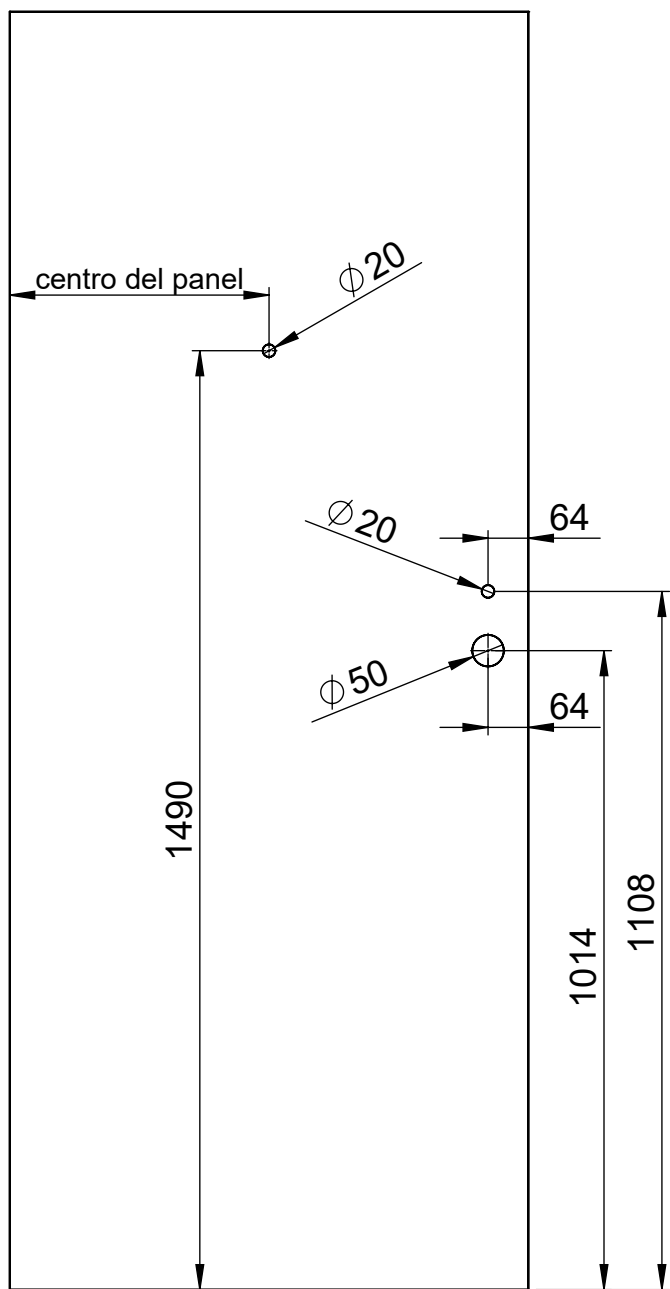

PANEL FRONTAL IZQUIERDA