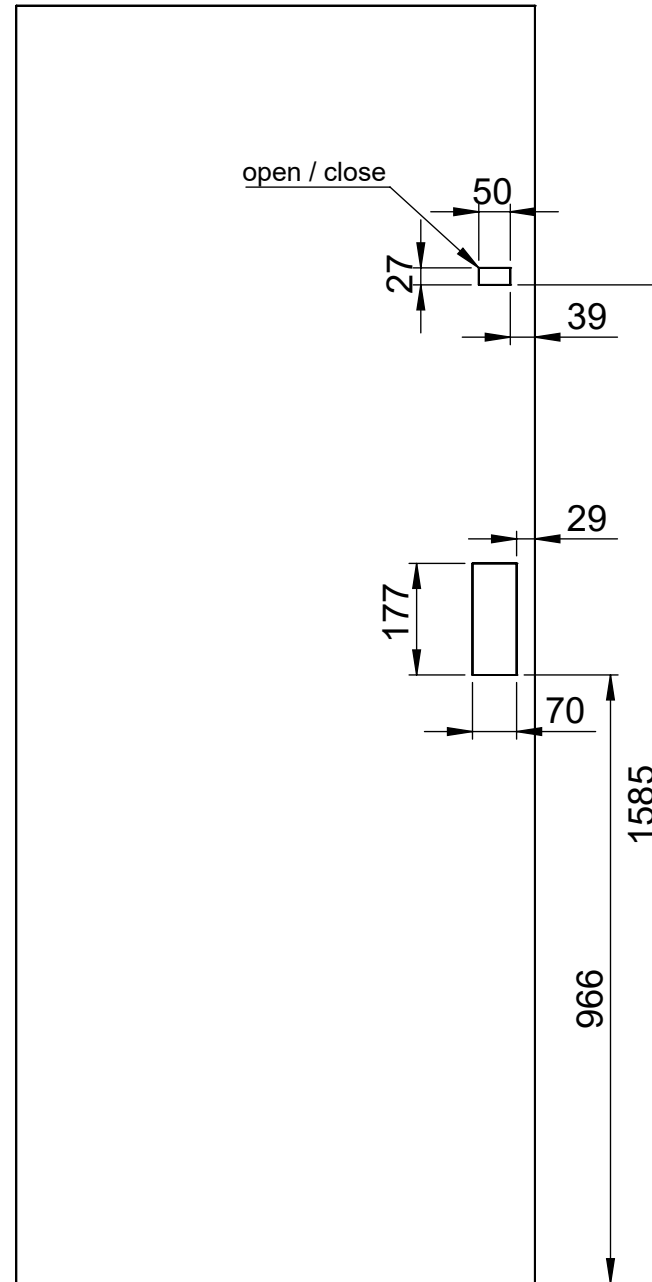

PANEL TRASERO DERECHA

NOTA: LAS COTAS SIEMPRE SON DE LA CARA TERMINADA DEL PANEL

Med. puerta luz de paso	MEDIDAS PANELES	
	Frontal	Trasero
724 x 1954	774 x 1962 x 6	743 x 1948 x 6
724 x 2014	774 x 2022 x 6	743 x 2008 x 6
724 x 2034	774 x 2042 x 6	743 x 2028 x 6
724 x 2134	774 x 2142 x 6	743 x 2128 x 6
804 x 1954	854 x 1962 x 6	823 x 1948 x 6
804 x 2014	854 x 2022 x 6	823 x 2008 x 6
804 x 2034	854 x 2042 x 6	823 x 2028 x 6
804 x 2134	854 x 2142 x 6	823 x 2128 x 6
904 x 1954	954 x 1962 x 6	923 x 1948 x 6
904 x 2014	954 x 2022 x 6	923 x 2008 x 6
904 x 2034	954 x 2042 x 6	923 x 2028 x 6
904 x 2134	954 x 2142 x 6	923 x 2128 x 6
600 x 2014	650 x 2042 x 6	619 x 2028 x 6

ESPEJOR PANEL 6 mm

**MECANIZADO PANELES
ELÉCTRICA SIN TECLADO
TIRARE DERECHA
con open/close separado**

ACORAVAL

Puertas de Alta Seguridad Acorazadas

Calle de Emilia Pardo Bazán 38
Pol. Ind. els Mollons
46970 Alacuás, Valencia, España
Tel. +34 961 503 407 - Fax +34 961 500 740
info@acoraval.com
www.acoraval.com