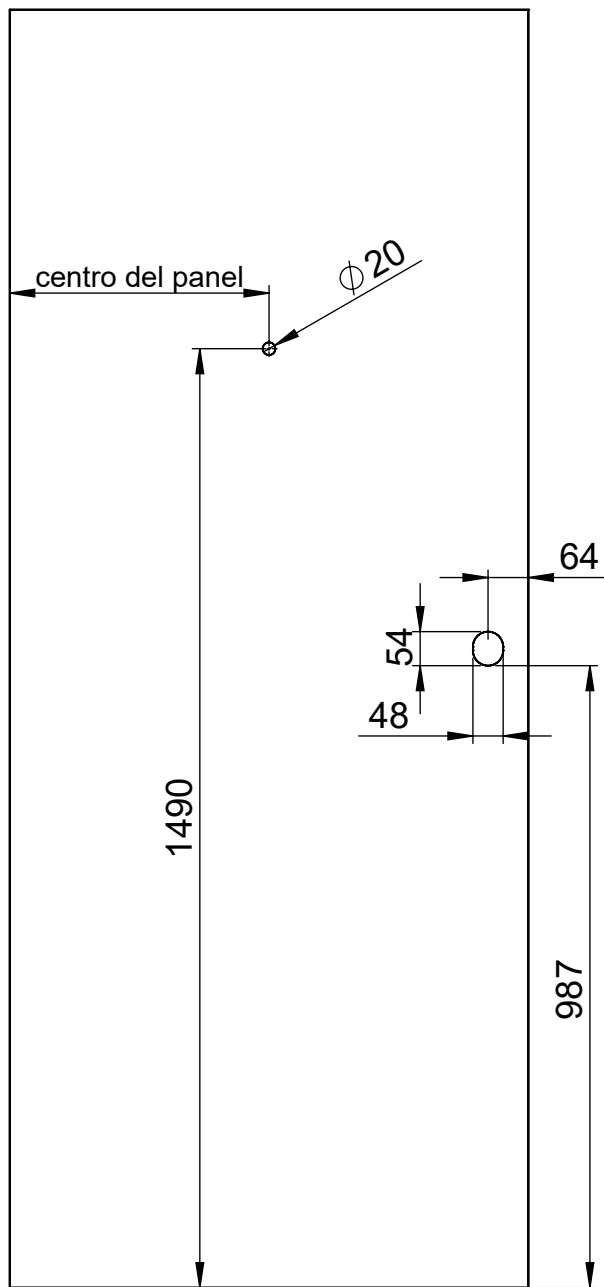

PANEL FRONTAL IZQUIERDA