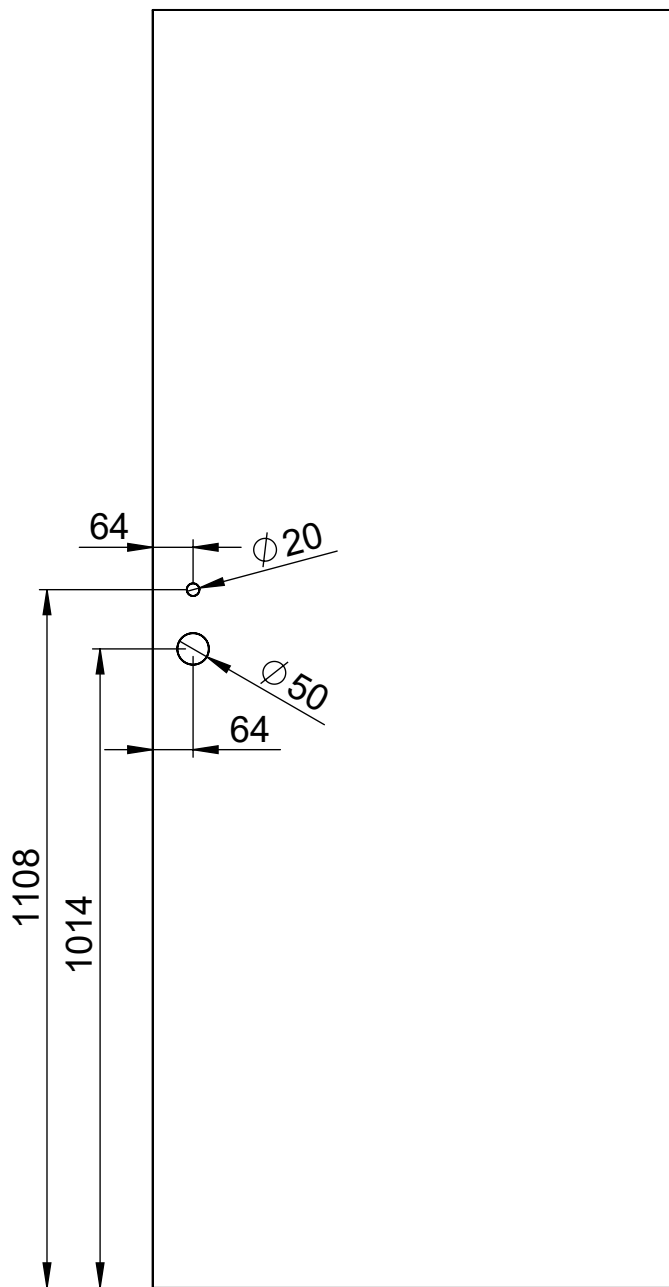

PANEL FRONTAL DERECHA