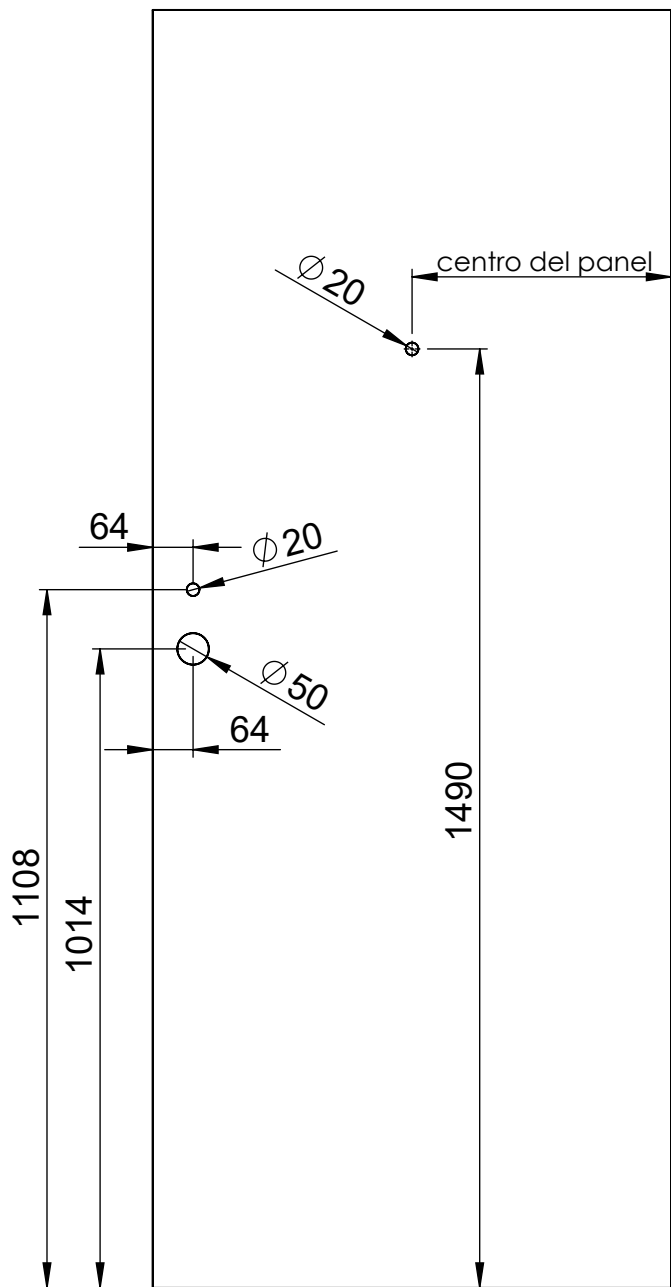

PANEL FRONTAL DERECHA