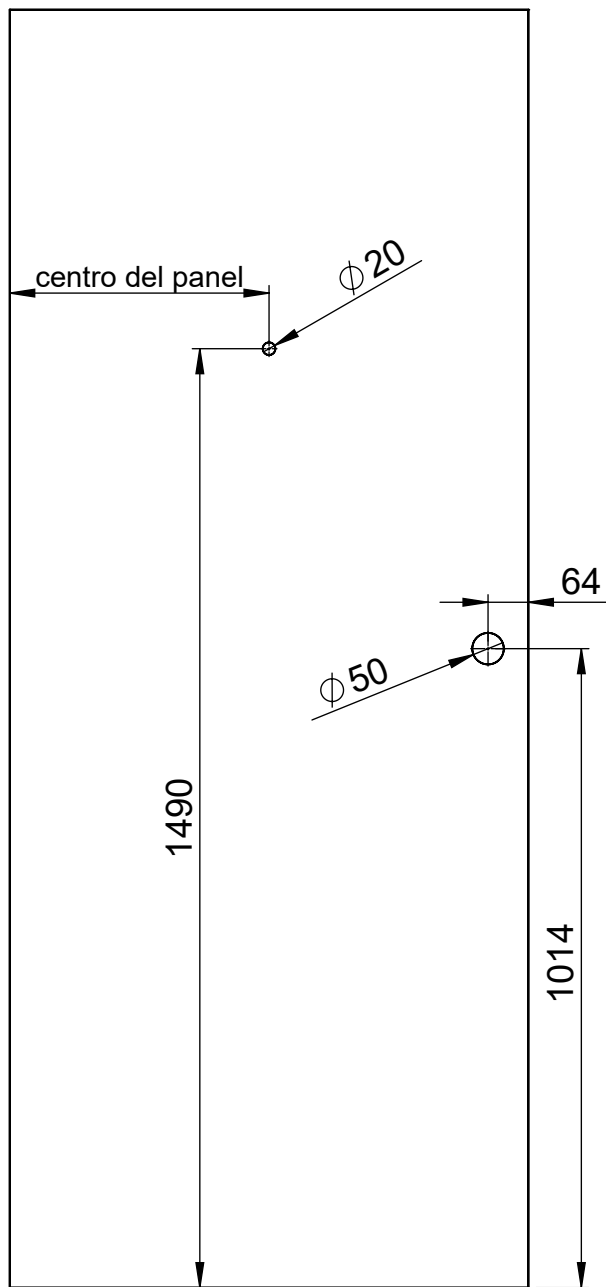

PANEL FRONTAL DERECHA

PANEL TRASERO DERECHA

**NOTA:** LAS COTAS SIEMPRE SON DE LA CARA TERMINADA DEL PANEL

Med. puerta luz de paso	MEDIDAS PANELES	
	Frontal	Trasero
724 x 1954	743 x 1948 x 6	774 x 1962 x 6
724 x 2014	743 x 2008 x 6	774 x 2022 x 6
724 x 2034	743 x 2028 x 6	774 x 2042 x 6
724 x 2134	743 x 2128 x 6	774 x 2142 x 6
804 x 1954	823 x 1948 x 6	854 x 1962 x 6
804 x 2014	823 x 2008 x 6	854 x 2022 x 6
804 x 2034	823 x 2028 x 6	854 x 2042 x 6
804 x 2134	823 x 2128 x 6	854 x 2142 x 6
904 x 1954	923 x 1948 x 6	954 x 1962 x 6
904 x 2014	923 x 2008 x 6	954 x 2022 x 6
904 x 2034	923 x 2028 x 6	954 x 2042 x 6
904 x 2134	923 x 2128 x 6	954 x 2142 x 6

PANEL FRONTAL IZQUIERDA

PANEL TRASERO IZQUIERDA

**NOTA:** LAS COTAS SIEMPRE SON DE LA CARA TERMINADA DEL PANEL

Med. puerta luz de paso	MEDIDAS PANELES	
	Frontal	Trasero
724 x 1954	743 x 1948 x 6	774 x 1962 x 6
724 x 2014	743 x 2008 x 6	774 x 2022 x 6
724 x 2034	743 x 2028 x 6	774 x 2042 x 6
724 x 2134	743 x 2128 x 6	774 x 2142 x 6
804 x 1954	823 x 1948 x 6	854 x 1962 x 6
804 x 2014	823 x 2008 x 6	854 x 2022 x 6
804 x 2034	823 x 2028 x 6	854 x 2042 x 6
804 x 2134	823 x 2128 x 6	854 x 2142 x 6
904 x 1954	923 x 1948 x 6	954 x 1962 x 6
904 x 2014	923 x 2008 x 6	954 x 2022 x 6
904 x 2034	923 x 2028 x 6	954 x 2042 x 6
904 x 2134	923 x 2128 x 6	954 x 2142 x 6