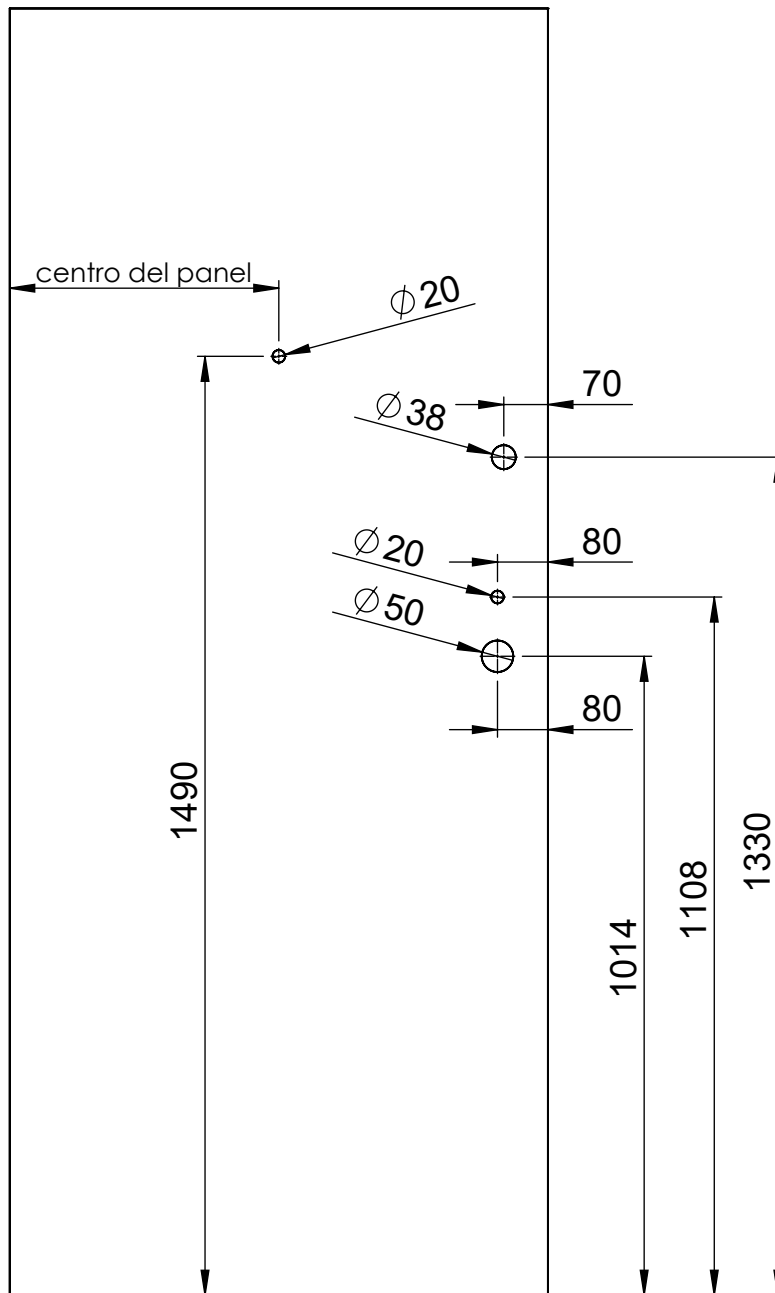

PANEL TRASERO DERECHA

NOTA: LAS COTAS SIEMPRE SON DE LA CARA TERMINADA DEL PANEL

Med. puerta luz de paso	MEDIDAS PANELES	
	Frontal	Trasero
724 x 1954	743 x 1948 x 6	774 x 1962 x 6
724 x 2014	743 x 2008 x 6	774 x 2022 x 6
724 x 2034	743 x 2028 x 6	774 x 2042 x 6
724 x 2134	743 x 2128 x 6	774 x 2142 x 6
804 x 1954	823 x 1948 x 6	854 x 1962 x 6
804 x 2014	823 x 2008 x 6	854 x 2022 x 6
804 x 2034	823 x 2028 x 6	854 x 2042 x 6
804 x 2134	823 x 2128 x 6	854 x 2142 x 6
904 x 1954	923 x 1948 x 6	954 x 1962 x 6
904 x 2014	923 x 2008 x 6	954 x 2022 x 6
904 x 2034	923 x 2028 x 6	954 x 2042 x 6
904 x 2134	923 x 2128 x 6	954 x 2142 x 6

ESPESOR PANEL 6 mm

**MECANIZADO PANELES
2 MANIVELAS DERECHA**

ACORAVAL
Puertas de Alta Seguridad Acorazadas

Calle de Emilia Pardo Bazán 38
Pol. Ind. els Mollons
46970 Alacuás, Valencia, España
Tel. +34 961 503 407 - Fax +34 961 500 740
info@acoraval.com
www.acoraval.com