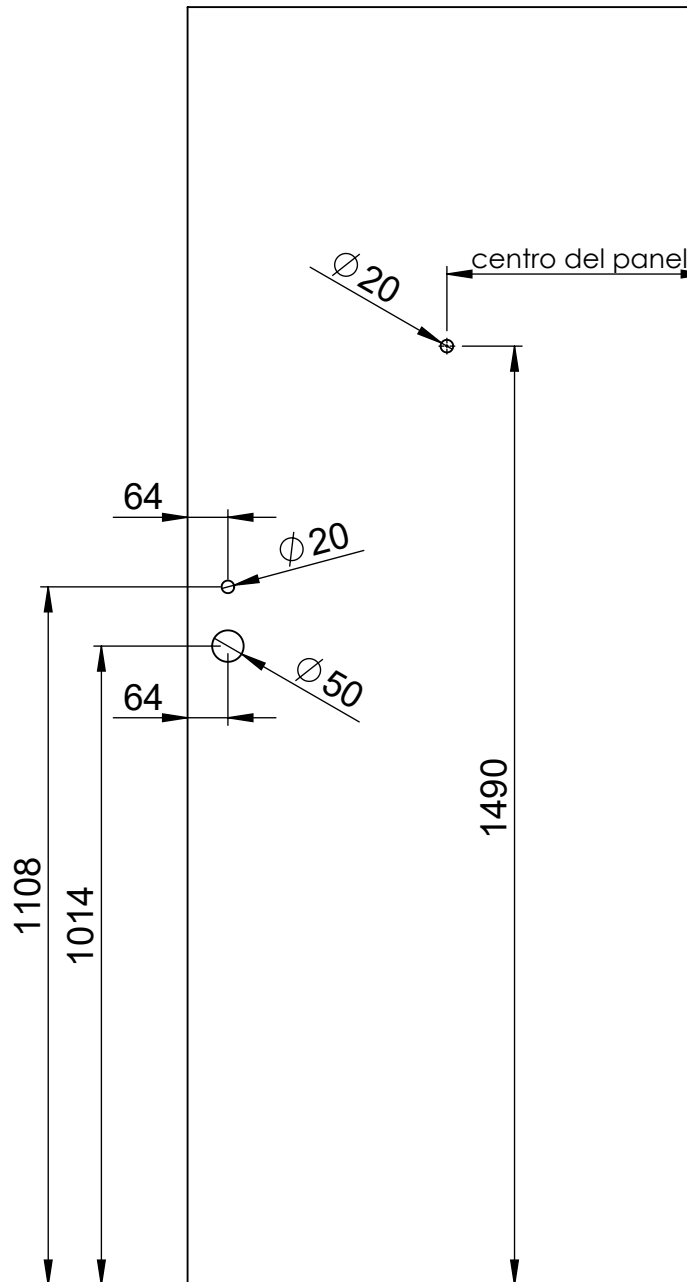

PANEL TRASERO IZQUIERDA

NOTA: LAS COTAS SIEMPRE SON DE LA CARA TERMINADA DEL PANEL

Med. puerta luz de paso	MEDIDAS PANELES	
	Frontal	Trasero
724 x 1954	774 x 1962 x 6	743 x 1948 x 6
724 x 2014	774 x 2022 x 6	743 x 2008 x 6
724 x 2034	774 x 2042 x 6	743 x 2028 x 6
724 x 2134	774 x 2142 x 6	743 x 2128 x 6
804 x 1954	854 x 1962 x 6	823 x 1948 x 6
804 x 2014	854 x 2022 x 6	823 x 2008 x 6
804 x 2034	854 x 2042 x 6	823 x 2028 x 6
804 x 2134	854 x 2142 x 6	823 x 2128 x 6
904 x 1954	954 x 1962 x 6	923 x 1948 x 6
904 x 2014	954 x 2022 x 6	923 x 2008 x 6
904 x 2034	954 x 2042 x 6	923 x 2028 x 6
904 x 2134	954 x 2142 x 6	923 x 2128 x 6

ESPESOR PANEL 6 mm

**MECANIZADO PANELES
ESTÁNDAR TIRARE
IZQUIERDA**

ACORAVAL
Puertas de Alta Seguridad Acorazadas

Calle de Emilia Pardo Bazán 38
Pol. Ind. els Mollons
46970 Alacuás, Valencia, España
Tel. +34 961 503 407 - Fax +34 961 500 740
info@acoraval.com
www.acoraval.com