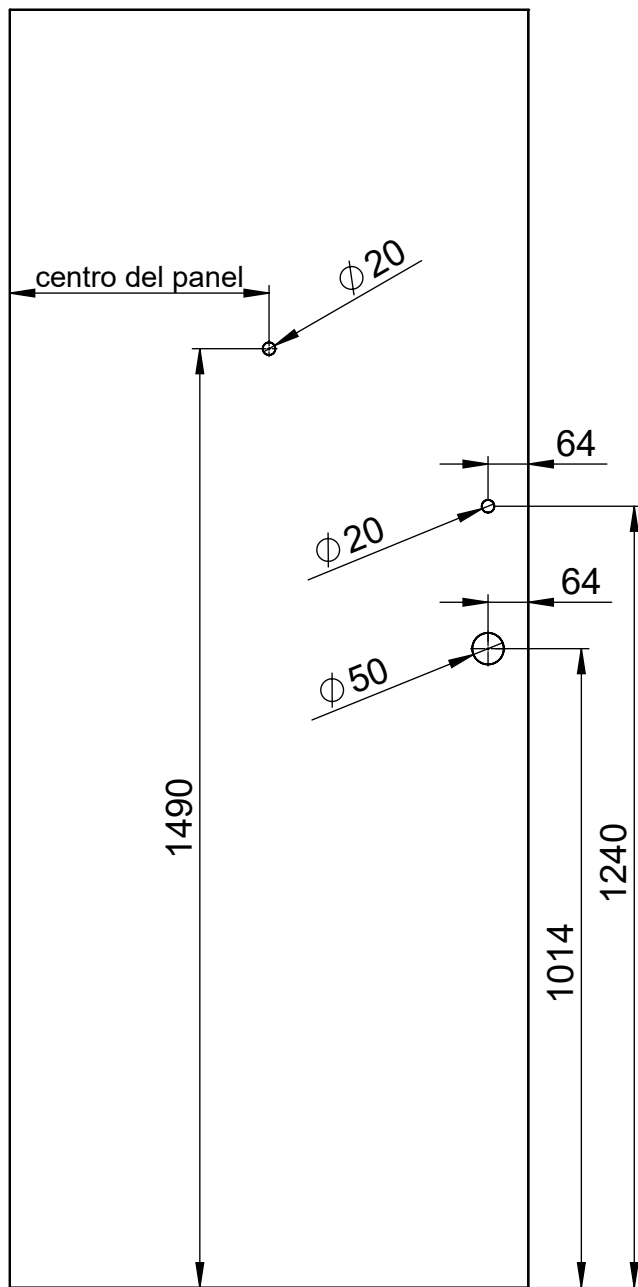

PANEL FRONTAL IZQUIERDA