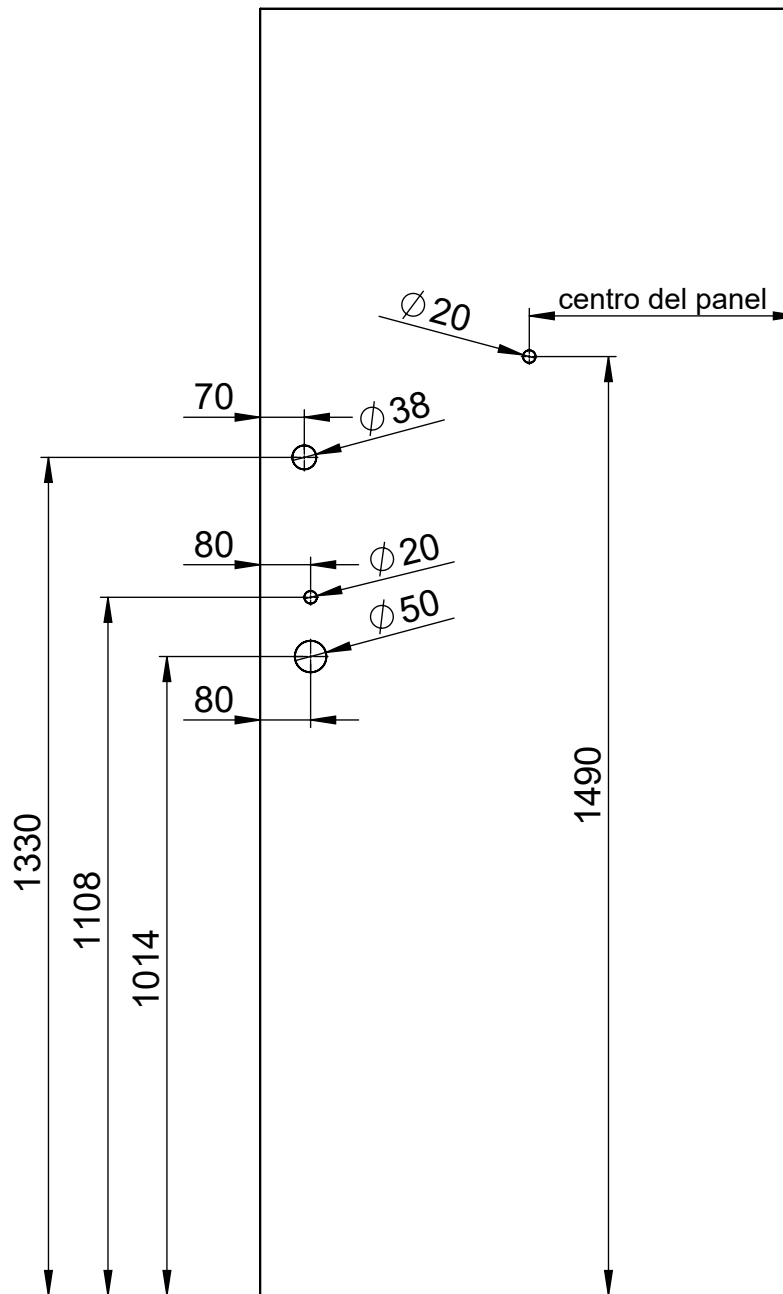

PANEL TRASERO IZQUIERDA

NOTA: LAS COTAS SIEMPRE SON DE LA CARA TERMINADA DEL PANEL

Med. puerta luz de paso	MEDIDAS PANELES	
	Frontal	Trasero
724 x 1954	743 x 1948 x 6	774 x 1962 x 6
724 x 2014	743 x 2008 x 6	774 x 2022 x 6
724 x 2034	743 x 2028 x 6	774 x 2042 x 6
724 x 2134	743 x 2128 x 6	774 x 2142 x 6
804 x 1954	823 x 1948 x 6	854 x 1962 x 6
804 x 2014	823 x 2008 x 6	854 x 2022 x 6
804 x 2034	823 x 2028 x 6	854 x 2042 x 6
804 x 2134	823 x 2128 x 6	854 x 2142 x 6
904 x 1954	923 x 1948 x 6	954 x 1962 x 6
904 x 2014	923 x 2008 x 6	954 x 2022 x 6
904 x 2034	923 x 2028 x 6	954 x 2042 x 6
904 x 2134	923 x 2128 x 6	954 x 2142 x 6

ESPESOR PANEL 6 mm

**MECANIZADO PANELES
2 MANIVELAS IZQUIERDA**

ACORAVAL
Puertas de Alta Seguridad Acorazadas

Calle de Emilia Pardo Bazán 38
Pol. Ind. els Mollons
46970 Alacúas, Valencia, España
Tel. +34 961 503 407 - Fax +34 961 500 740
info@acoraval.com
www.acoraval.com