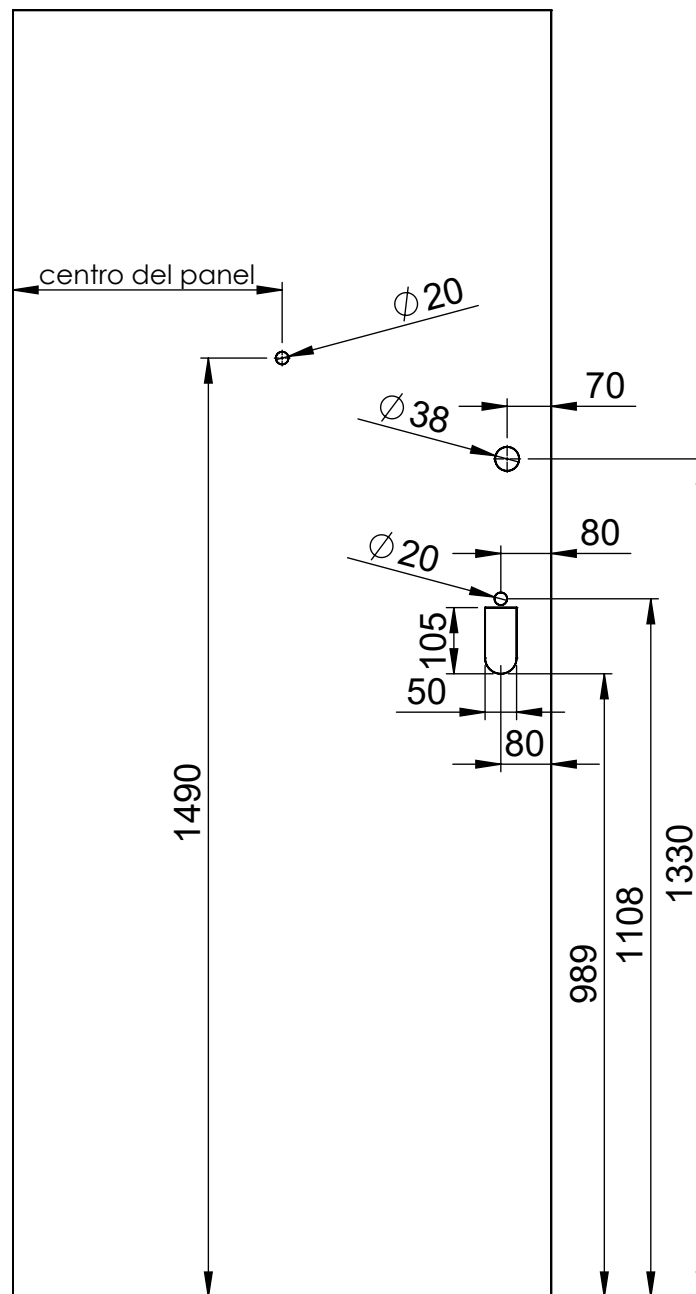

PANEL TRASERO DERECHA

NOTA: LAS COTAS SIEMPRE SON DE LA CARA TERMINADA DEL PANEL

Med. puerta luz de paso	MEDIDAS PANELES	
	Frontal	Trasero
724 x 1954	743 x 1948 x 6	774 x 1962 x 6
724 x 2014	743 x 2008 x 6	774 x 2022 x 6
724 x 2034	743 x 2028 x 6	774 x 2042 x 6
724 x 2134	743 x 2128 x 6	774 x 2142 x 6
804 x 1954	823 x 1948 x 6	854 x 1962 x 6
804 x 2014	823 x 2008 x 6	854 x 2022 x 6
804 x 2034	823 x 2028 x 6	854 x 2042 x 6
804 x 2134	823 x 2128 x 6	854 x 2142 x 6
904 x 1954	923 x 1948 x 6	954 x 1962 x 6
904 x 2014	923 x 2008 x 6	954 x 2022 x 6
904 x 2034	923 x 2028 x 6	954 x 2042 x 6
904 x 2134	923 x 2128 x 6	954 x 2142 x 6

ESPESOR PANEL 6 mm

**MECANIZADO PANELES
ELÉCTRICA DERECHA**

ACORAVAL
Puertas de Alta Seguridad Acorazadas

Calle de Emilia Pardo Bazán 38
Pol. Ind. els Mollons
46970 Alacuás, Valencia, España
Tel. +34 961 503 407 - Fax +34 961 500 740
info@acoraval.com
www.acoraval.com