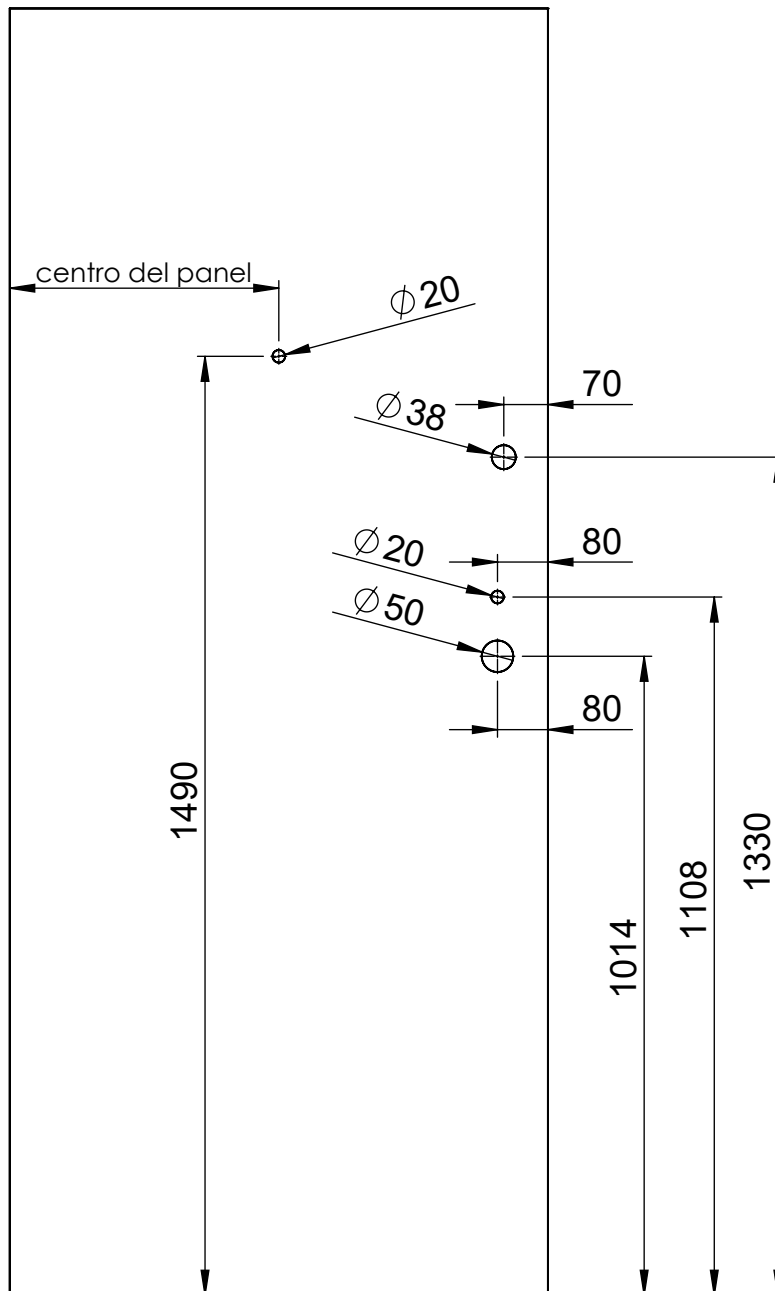

PANEL FRONTAL DERECHA

PANEL TRASERO DERECHA

**NOTA:** LAS COTAS SIEMPRE SON DE LA CARA TERMINADA DEL PANEL

Med. puerta luz de paso	MEDIDAS PANELES	
	Frontal	Trasero
724 x 1954	743 x 1948 x 6	774 x 1962 x 6
724 x 2014	743 x 2008 x 6	774 x 2022 x 6
724 x 2034	743 x 2028 x 6	774 x 2042 x 6
724 x 2134	743 x 2128 x 6	774 x 2142 x 6
804 x 1954	823 x 1948 x 6	854 x 1962 x 6
804 x 2014	823 x 2008 x 6	854 x 2022 x 6
804 x 2034	823 x 2028 x 6	854 x 2042 x 6
804 x 2134	823 x 2128 x 6	854 x 2142 x 6
904 x 1954	923 x 1948 x 6	954 x 1962 x 6
904 x 2014	923 x 2008 x 6	954 x 2022 x 6
904 x 2034	923 x 2028 x 6	954 x 2042 x 6
904 x 2134	923 x 2128 x 6	954 x 2142 x 6

PANEL FRONTAL IZQUIERDA

PANEL TRASERO IZQUIERDA

**NOTA:** LAS COTAS SIEMPRE SON DE LA CARA TERMINADA DEL PANEL

Med. puerta luz de paso	MEDIDAS PANELES	
	Frontal	Trasero
724 x 1954	743 x 1948 x 6	774 x 1962 x 6
724 x 2014	743 x 2008 x 6	774 x 2022 x 6
724 x 2034	743 x 2028 x 6	774 x 2042 x 6
724 x 2134	743 x 2128 x 6	774 x 2142 x 6
804 x 1954	823 x 1948 x 6	854 x 1962 x 6
804 x 2014	823 x 2008 x 6	854 x 2022 x 6
804 x 2034	823 x 2028 x 6	854 x 2042 x 6
804 x 2134	823 x 2128 x 6	854 x 2142 x 6
904 x 1954	923 x 1948 x 6	954 x 1962 x 6
904 x 2014	923 x 2008 x 6	954 x 2022 x 6
904 x 2034	923 x 2028 x 6	954 x 2042 x 6
904 x 2134	923 x 2128 x 6	954 x 2142 x 6