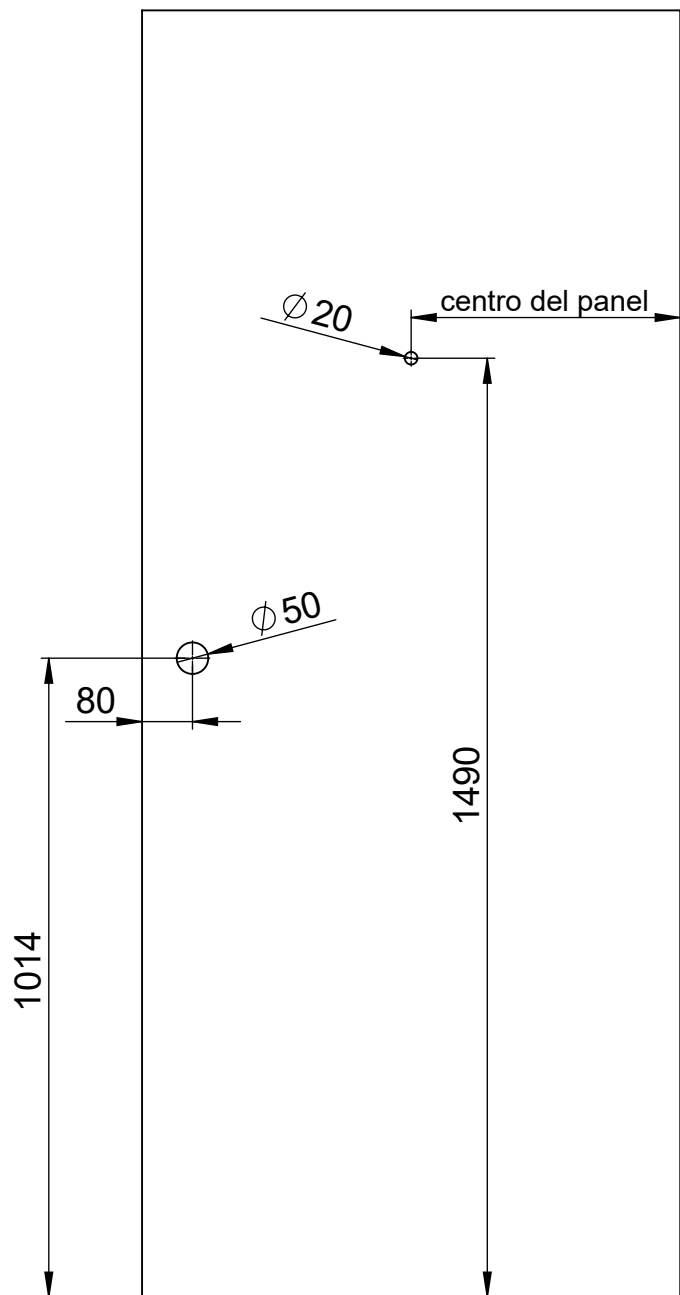

PANEL FRONTAL DERECHA