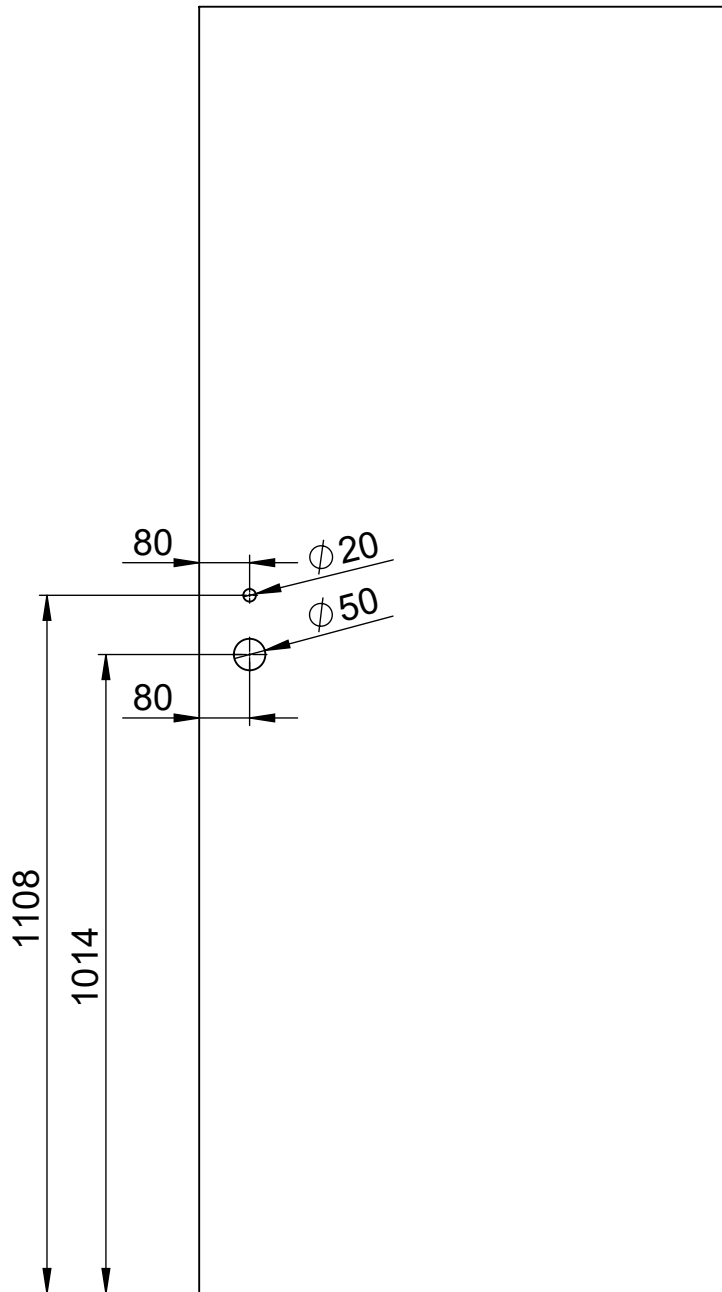

PANEL TRASERO IZQUIERDA

NOTA: LAS COTAS SIEMPRE SON DE LA CARA TERMINADA DEL PANEL

Med. puerta luz de paso	MEDIDAS PANELES	
	Frontal	Trasero
724 x 1954	743 x 1948 x 6	774 x 1962 x 6
724 x 2014	743 x 2008 x 6	774 x 2022 x 6
724 x 2034	743 x 2028 x 6	774 x 2042 x 6
724 x 2134	743 x 2128 x 6	774 x 2142 x 6
804 x 1954	823 x 1948 x 6	854 x 1962 x 6
804 x 2014	823 x 2008 x 6	854 x 2022 x 6
804 x 2034	823 x 2028 x 6	854 x 2042 x 6
804 x 2134	823 x 2128 x 6	854 x 2142 x 6
904 x 1954	923 x 1948 x 6	954 x 1962 x 6
904 x 2014	923 x 2008 x 6	954 x 2022 x 6
904 x 2034	923 x 2028 x 6	954 x 2042 x 6
904 x 2134	923 x 2128 x 6	954 x 2142 x 6

ESPESOR PANEL 6 mm

**MECANIZADO PANELES
2 MANIVELAS TRASERO
IZQUIERDA**

ACORAVAL

Puertas de Alta Seguridad Acorazadas

Calle de Emilia Pardo Bazán 38
Pol. Ind. els Mollons
46970 Alacuás, Valencia, España
Tel. +34 961 503 407 - Fax +34 961 500 740
info@acoraval.com
www.acoraval.com