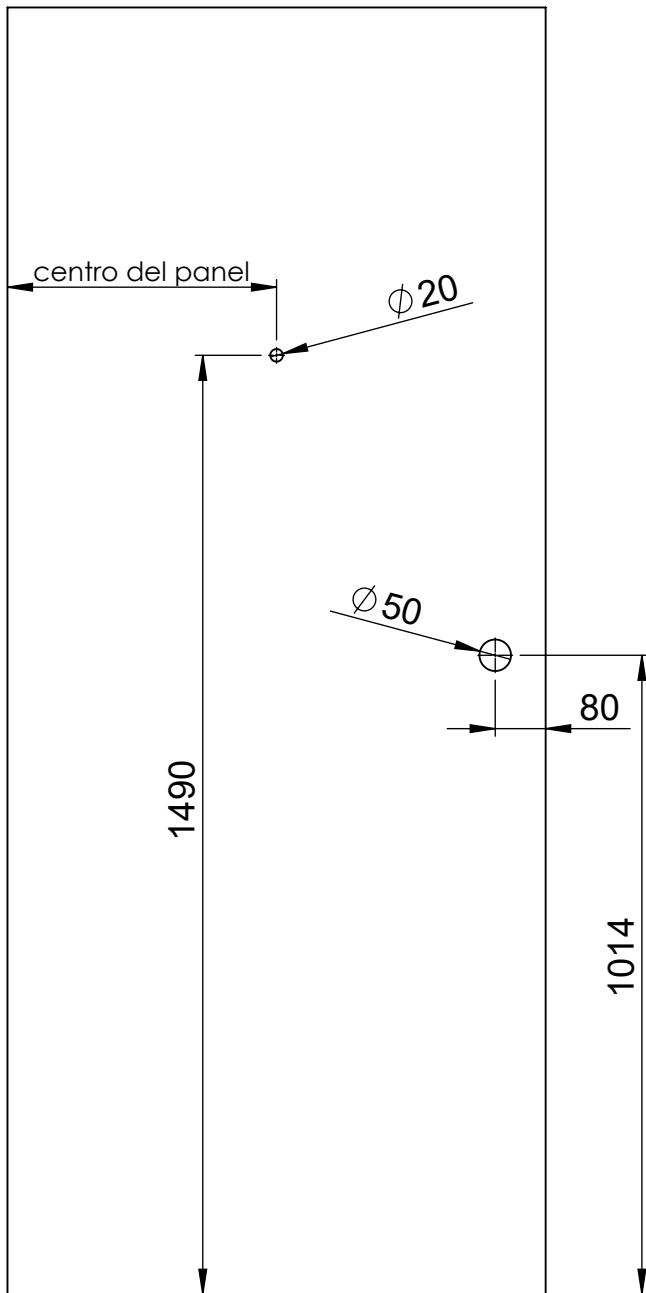

PANEL FRONTAL IZQUIERDA