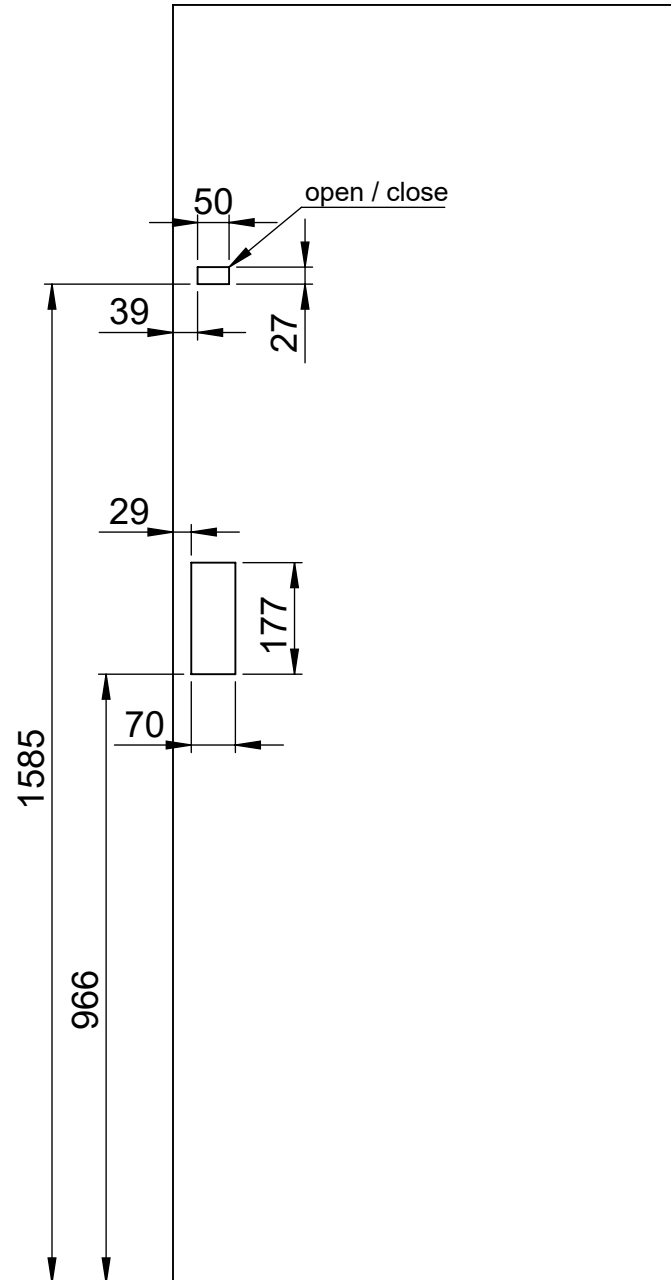

PANEL TRASERO IZQUIERDA

NOTA: LAS COTAS SIEMPRE SON DE LA CARA TERMINADA DEL PANEL

Med. puerta luz de paso	MEDIDAS PANELES	
	Frontal	Trasero
724 x 1954	774 x 1962 x 6	743 x 1948 x 6
724 x 2014	774 x 2022 x 6	743 x 2008 x 6
724 x 2034	774 x 2042 x 6	743 x 2028 x 6
724 x 2134	774 x 2142 x 6	743 x 2128 x 6
804 x 1954	854 x 1962 x 6	823 x 1948 x 6
804 x 2014	854 x 2022 x 6	823 x 2008 x 6
804 x 2034	854 x 2042 x 6	823 x 2028 x 6
804 x 2134	854 x 2142 x 6	823 x 2128 x 6
904 x 1954	954 x 1962 x 6	923 x 1948 x 6
904 x 2014	954 x 2022 x 6	923 x 2008 x 6
904 x 2034	954 x 2042 x 6	923 x 2028 x 6
904 x 2134	954 x 2142 x 6	923 x 2128 x 6
600 x 2014	650 x 2042 x 6	619 x 2028 x 6

ESPESOR PANEL 6 mm

**MECANIZADO PANELES
ELÉCTRICA SIN TECLADO
TIRARE IZQUIERDA
con open/close separado**

ACORAVAL

Puertas de Alta Seguridad Acorazadas

Calle de Emilia Pardo Bazán 38
Pol. Ind. els Mollons
46970 Alacúas, Valencia, España
Tel. +34 961 503 407 - Fax +34 961 500 740
info@acoraval.com
www.acoraval.com