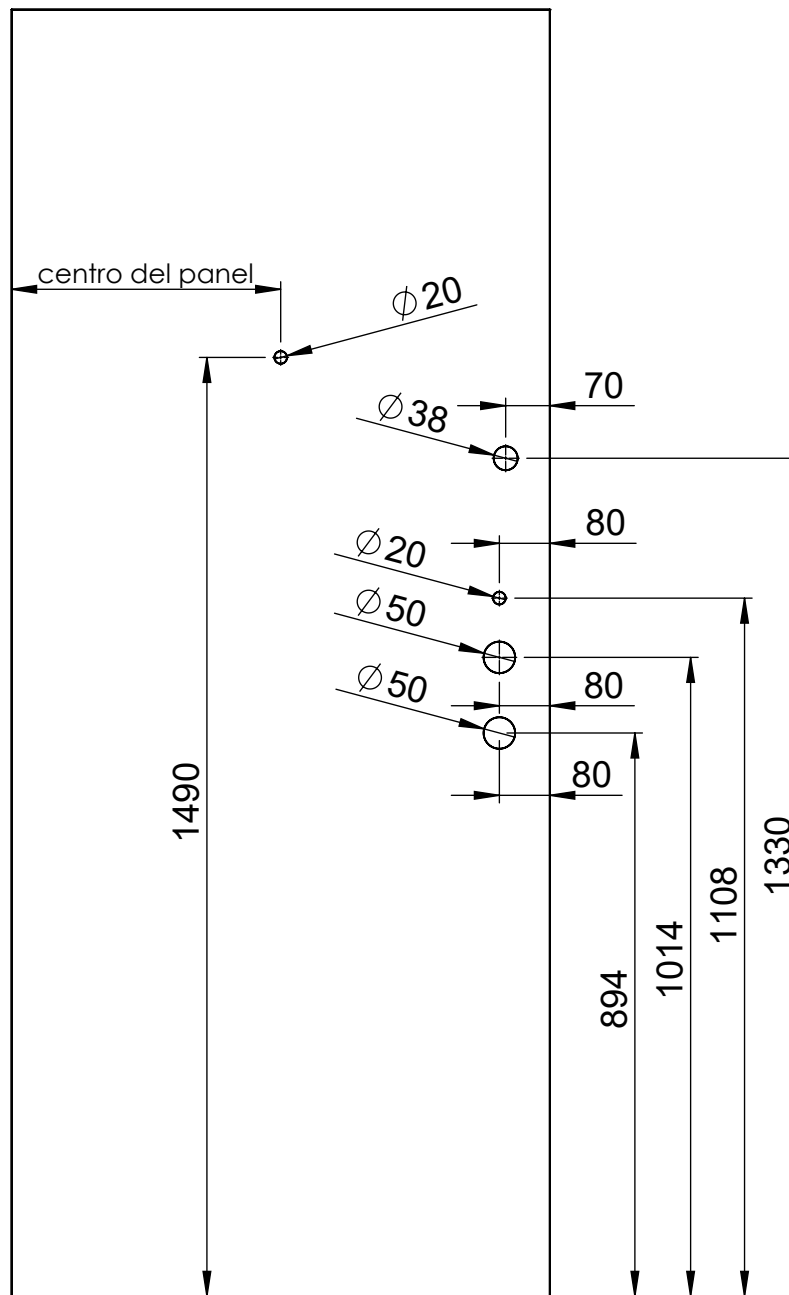

PANEL FRONTAL DERECHA

PANEL TRASERO DERECHA

**NOTA:** LAS COTAS SIEMPRE SON DE LA CARA TERMINADA DEL PANEL

Med. puerta luz de paso	MEDIDAS PANELES	
	Frontal	Trasero
724 x 1954	743 x 1948 x 6	774 x 1962 x 6
724 x 2014	743 x 2008 x 6	774 x 2022 x 6
724 x 2034	743 x 2028 x 6	774 x 2042 x 6
724 x 2134	743 x 2128 x 6	774 x 2142 x 6
804 x 1954	823 x 1948 x 6	854 x 1962 x 6
804 x 2014	823 x 2008 x 6	854 x 2022 x 6
804 x 2034	823 x 2028 x 6	854 x 2042 x 6
804 x 2134	823 x 2128 x 6	854 x 2142 x 6
904 x 1954	923 x 1948 x 6	954 x 1962 x 6
904 x 2014	923 x 2008 x 6	954 x 2022 x 6
904 x 2034	923 x 2028 x 6	954 x 2042 x 6
904 x 2134	923 x 2128 x 6	954 x 2142 x 6

PANEL FRONTAL IZQUIERDA

PANEL TRASERO IZQUIERDA

**NOTA:** LAS COTAS SIEMPRE SON DE LA CARA TERMINADA DEL PANEL

Med. puerta luz de paso	MEDIDAS PANELES	
	Frontal	Trasero
724 x 1954	743 x 1948 x 6	774 x 1962 x 6
724 x 2014	743 x 2008 x 6	774 x 2022 x 6
724 x 2034	743 x 2028 x 6	774 x 2042 x 6
724 x 2134	743 x 2128 x 6	774 x 2142 x 6
804 x 1954	823 x 1948 x 6	854 x 1962 x 6
804 x 2014	823 x 2008 x 6	854 x 2022 x 6
804 x 2034	823 x 2028 x 6	854 x 2042 x 6
804 x 2134	823 x 2128 x 6	854 x 2142 x 6
904 x 1954	923 x 1948 x 6	954 x 1962 x 6
904 x 2014	923 x 2008 x 6	954 x 2022 x 6
904 x 2034	923 x 2028 x 6	954 x 2042 x 6
904 x 2134	923 x 2128 x 6	954 x 2142 x 6