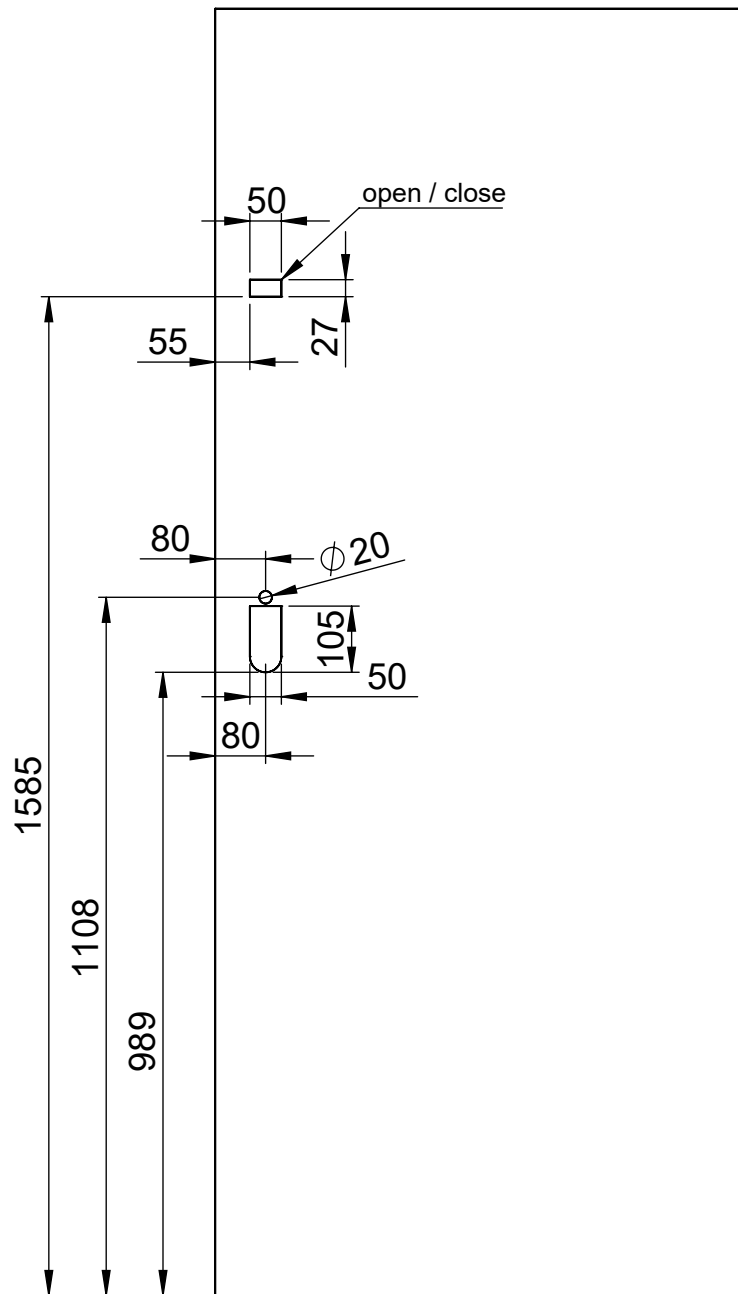

PANEL TRASERO IZQUIERDA

NOTA: LAS COTAS SIEMPRE SON DE LA CARA TERMINADA DEL PANEL

Med. puerta luz de paso	MEDIDAS PANELES	
	Frontal	Trasero
724 x 1954	743 x 1948 x 6	774 x 1962 x 6
724 x 2014	743 x 2008 x 6	774 x 2022 x 6
724 x 2034	743 x 2028 x 6	774 x 2042 x 6
724 x 2134	743 x 2128 x 6	774 x 2142 x 6
804 x 1954	823 x 1948 x 6	854 x 1962 x 6
804 x 2014	823 x 2008 x 6	854 x 2022 x 6
804 x 2034	823 x 2028 x 6	854 x 2042 x 6
804 x 2134	823 x 2128 x 6	854 x 2142 x 6
904 x 1954	923 x 1948 x 6	954 x 1962 x 6
904 x 2014	923 x 2008 x 6	954 x 2022 x 6
904 x 2034	923 x 2028 x 6	954 x 2042 x 6
904 x 2134	923 x 2128 x 6	954 x 2142 x 6
600 x 2014	619 x 2028 x 6	650 x 2042 x 6

ESPESOR PANEL 6 mm
**MECANIZADO PANELES
ELÉCTRICA SIN TECLADO
IZQUIERDA**
con **open/close separado**

ACORAVAL

Puertas de Alta Seguridad Acorazadas

Calle de Emilia Pardo Bazán 38
Pol. Ind. els Mollons
46970 Alacuás, Valencia, España
Tel. +34 961 503 407 - Fax +34 961 500 740
info@acoraval.com
www.acoraval.com