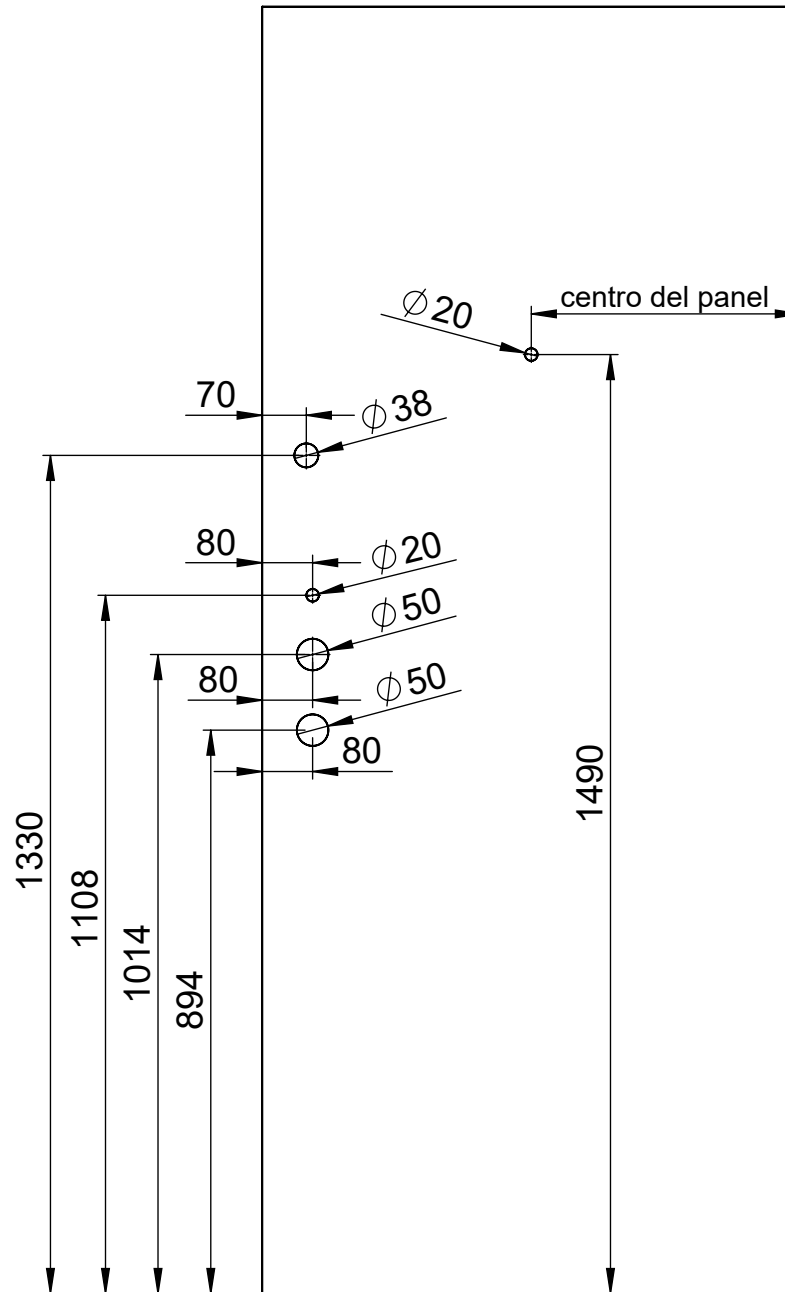

PANEL FRONTAL DERECHA

PANEL TRASERO DERECHA

**NOTA:** LAS COTAS SIEMPRE SON DE LA CARA TERMINADA DEL PANEL

Med. puerta luz de paso	MEDIDAS PANELES	
	Frontal	Trasero
724 x 1954	743 x 1948 x 6	774 x 1962 x 6
724 x 2014	743 x 2008 x 6	774 x 2022 x 6
724 x 2034	743 x 2028 x 6	774 x 2042 x 6
724 x 2134	743 x 2128 x 6	774 x 2142 x 6
804 x 1954	823 x 1948 x 6	854 x 1962 x 6
804 x 2014	823 x 2008 x 6	854 x 2022 x 6
804 x 2034	823 x 2028 x 6	854 x 2042 x 6
804 x 2134	823 x 2128 x 6	854 x 2142 x 6
904 x 1954	923 x 1948 x 6	954 x 1962 x 6
904 x 2014	923 x 2008 x 6	954 x 2022 x 6
904 x 2034	923 x 2028 x 6	954 x 2042 x 6
904 x 2134	923 x 2128 x 6	954 x 2142 x 6

PANEL FRONTAL IZQUIERDA

PANEL TRASERO IZQUIERDA

**NOTA:** LAS COTAS SIEMPRE SON DE LA CARA TERMINADA DEL PANEL

Med. puerta luz de paso	MEDIDAS PANELES	
	Frontal	Trasero
724 x 1954	743 x 1948 x 6	774 x 1962 x 6
724 x 2014	743 x 2008 x 6	774 x 2022 x 6
724 x 2034	743 x 2028 x 6	774 x 2042 x 6
724 x 2134	743 x 2128 x 6	774 x 2142 x 6
804 x 1954	823 x 1948 x 6	854 x 1962 x 6
804 x 2014	823 x 2008 x 6	854 x 2022 x 6
804 x 2034	823 x 2028 x 6	854 x 2042 x 6
804 x 2134	823 x 2128 x 6	854 x 2142 x 6
904 x 1954	923 x 1948 x 6	954 x 1962 x 6
904 x 2014	923 x 2008 x 6	954 x 2022 x 6
904 x 2034	923 x 2028 x 6	954 x 2042 x 6
904 x 2134	923 x 2128 x 6	954 x 2142 x 6