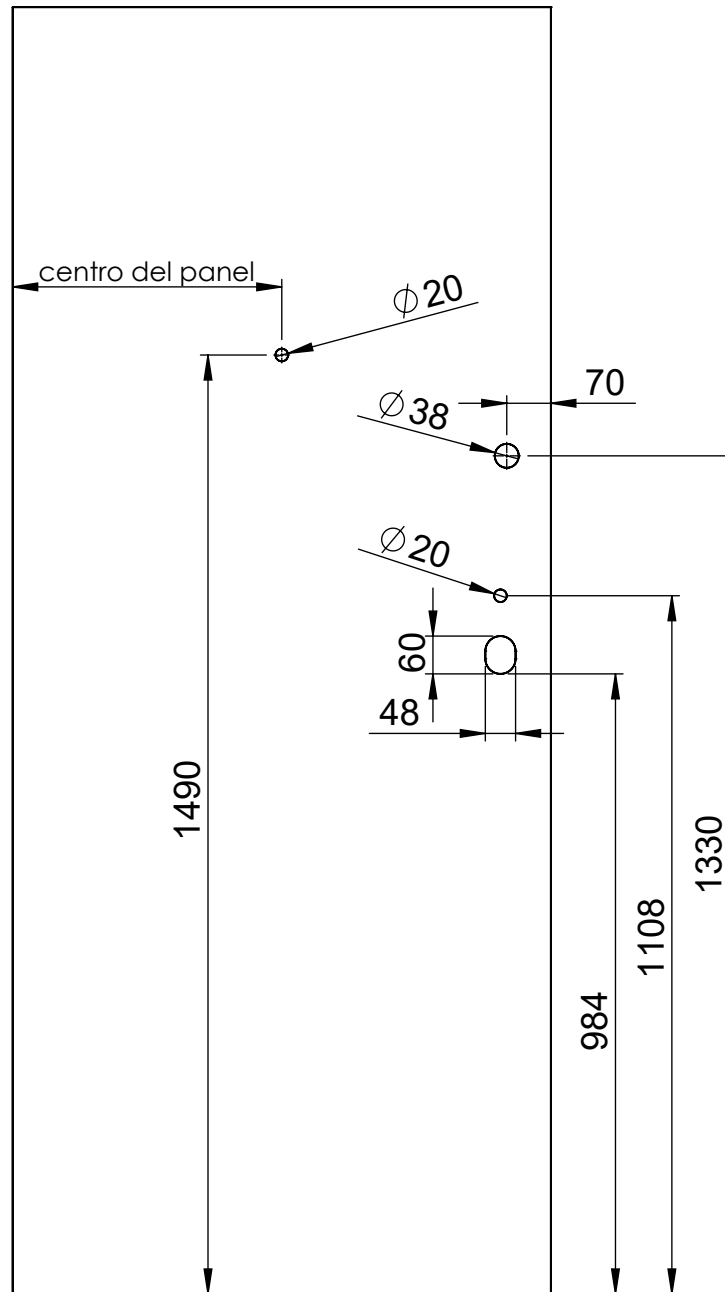

PANEL FRONTAL DERECHA

PANEL TRASERO DERECHA

**NOTA:** LAS COTAS SIEMPRE SON DE LA CARA TERMINADA DEL PANEL

Med. puerta luz de paso	MEDIDAS PANELES	
	Frontal	Trasero
724 x 1954	743 x 1948 x 6	774 x 1962 x 6
724 x 2014	743 x 2008 x 6	774 x 2022 x 6
724 x 2034	743 x 2028 x 6	774 x 2042 x 6
724 x 2134	743 x 2128 x 6	774 x 2142 x 6
804 x 1954	823 x 1948 x 6	854 x 1962 x 6
804 x 2014	823 x 2008 x 6	854 x 2022 x 6
804 x 2034	823 x 2028 x 6	854 x 2042 x 6
804 x 2134	823 x 2128 x 6	854 x 2142 x 6
904 x 1954	923 x 1948 x 6	954 x 1962 x 6
904 x 2014	923 x 2008 x 6	954 x 2022 x 6
904 x 2034	923 x 2028 x 6	954 x 2042 x 6
904 x 2134	923 x 2128 x 6	954 x 2142 x 6

PANEL FRONTAL IZQUIERDA

PANEL TRASERO IZQUIERDA

**NOTA:** LAS COTAS SIEMPRE SON DE LA CARA TERMINADA DEL PANEL

Med. puerta luz de paso	MEDIDAS PANELES	
	Frontal	Trasero
724 x 1954	743 x 1948 x 6	774 x 1962 x 6
724 x 2014	743 x 2008 x 6	774 x 2022 x 6
724 x 2034	743 x 2028 x 6	774 x 2042 x 6
724 x 2134	743 x 2128 x 6	774 x 2142 x 6
804 x 1954	823 x 1948 x 6	854 x 1962 x 6
804 x 2014	823 x 2008 x 6	854 x 2022 x 6
804 x 2034	823 x 2028 x 6	854 x 2042 x 6
804 x 2134	823 x 2128 x 6	854 x 2142 x 6
904 x 1954	923 x 1948 x 6	954 x 1962 x 6
904 x 2014	923 x 2008 x 6	954 x 2022 x 6
904 x 2034	923 x 2028 x 6	954 x 2042 x 6
904 x 2134	923 x 2128 x 6	954 x 2142 x 6