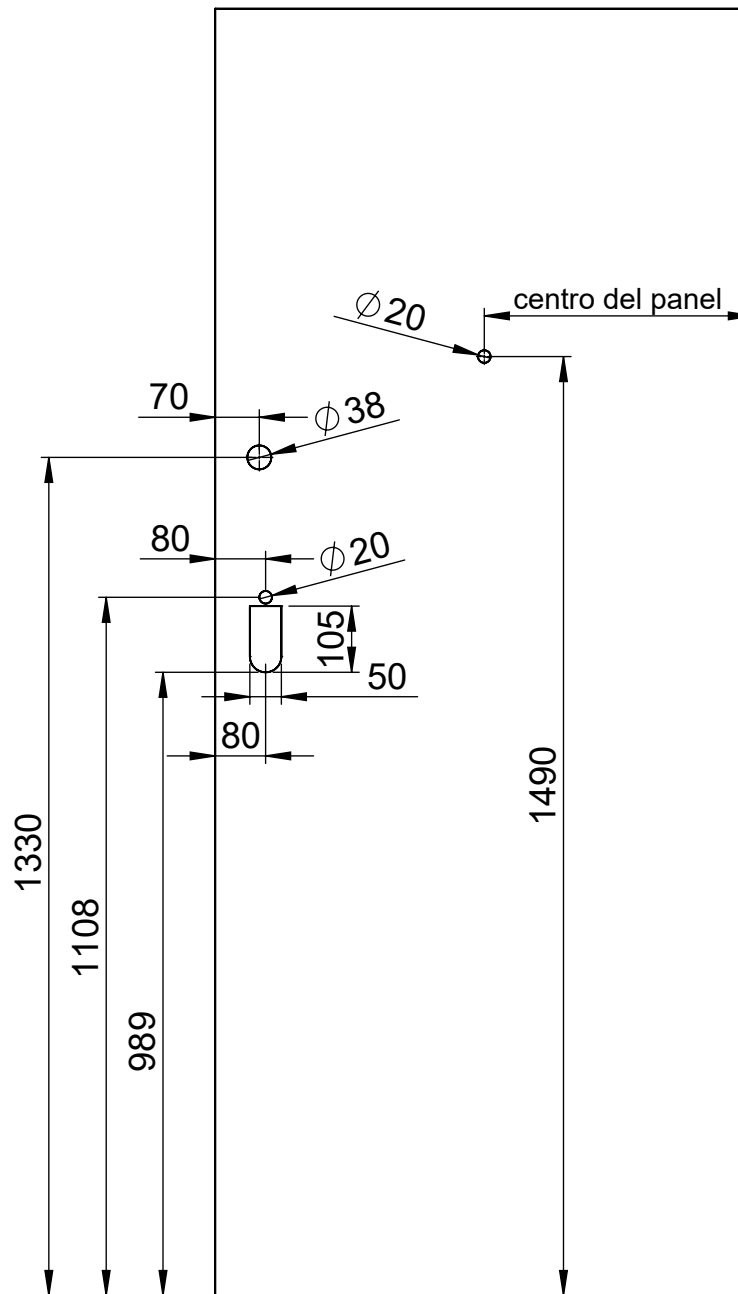

PANEL TRASERO IZQUIERDA

NOTA: LAS COTAS SIEMPRE SON DE LA CARA TERMINADA DEL PANEL

Med. puerta luz de paso	MEDIDAS PANELES	
	Frontal	Trasero
724 x 1954	743 x 1948 x 6	774 x 1962 x 6
724 x 2014	743 x 2008 x 6	774 x 2022 x 6
724 x 2034	743 x 2028 x 6	774 x 2042 x 6
724 x 2134	743 x 2128 x 6	774 x 2142 x 6
804 x 1954	823 x 1948 x 6	854 x 1962 x 6
804 x 2014	823 x 2008 x 6	854 x 2022 x 6
804 x 2034	823 x 2028 x 6	854 x 2042 x 6
804 x 2134	823 x 2128 x 6	854 x 2142 x 6
904 x 1954	923 x 1948 x 6	954 x 1962 x 6
904 x 2014	923 x 2008 x 6	954 x 2022 x 6
904 x 2034	923 x 2028 x 6	954 x 2042 x 6
904 x 2134	923 x 2128 x 6	954 x 2142 x 6

ESPEJOR PANEL 6 mm

MECANIZADO PANELES ELÉCTRICA IZQUIERDA

ACORAVAL
Puertas de Alta Seguridad Acorazadas

Calle de Emilia Pardo Bazán 38
Pol. Ind. els Mollons
46970 Alacuás, Valencia, España
Tel. +34 961 503 407 - Fax +34 961 500 740
info@acoraval.com
www.acoraval.com