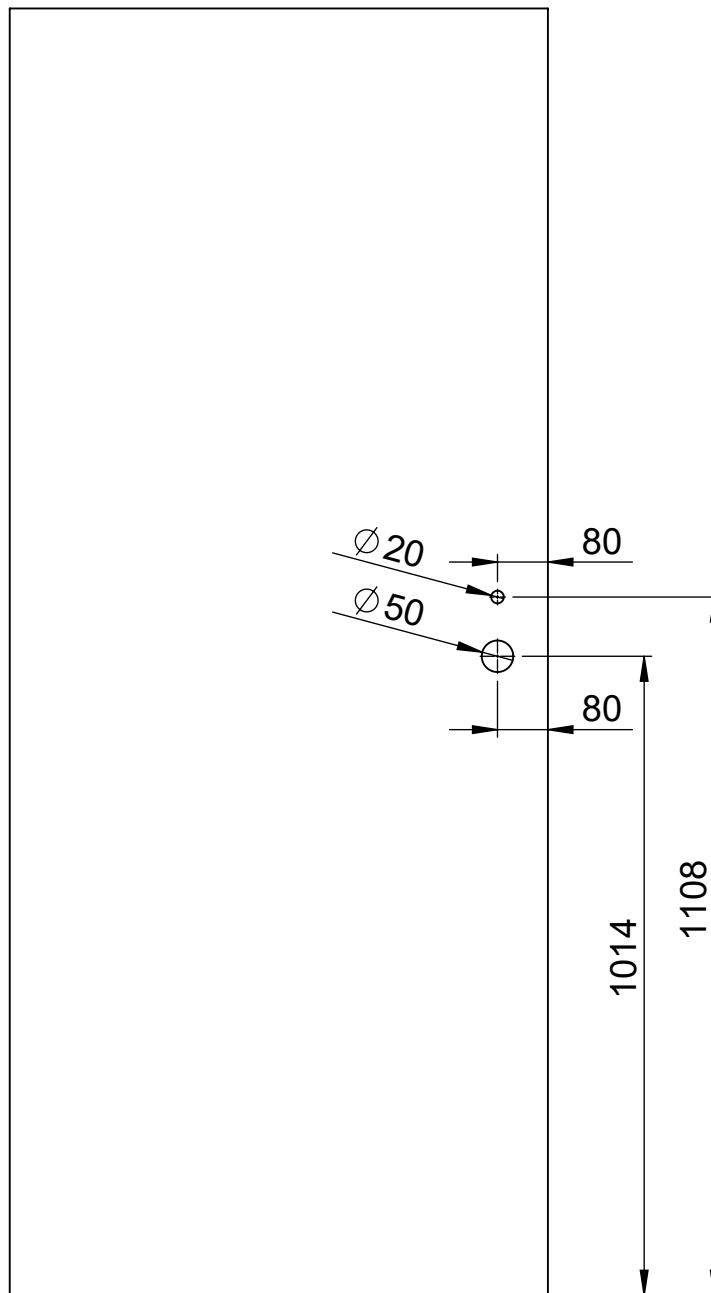

PANEL TRASERO DERECHA

NOTA: LAS COTAS SIEMPRE SON DE LA CARA TERMINADA DEL PANEL

Med. puerta luz de paso	MEDIDAS PANELES	
	Frontal	Trasero
724 x 1954	743 x 1948 x 6	774 x 1962 x 6
724 x 2014	743 x 2008 x 6	774 x 2022 x 6
724 x 2034	743 x 2028 x 6	774 x 2042 x 6
724 x 2134	743 x 2128 x 6	774 x 2142 x 6
804 x 1954	823 x 1948 x 6	854 x 1962 x 6
804 x 2014	823 x 2008 x 6	854 x 2022 x 6
804 x 2034	823 x 2028 x 6	854 x 2042 x 6
804 x 2134	823 x 2128 x 6	854 x 2142 x 6
904 x 1954	923 x 1948 x 6	954 x 1962 x 6
904 x 2014	923 x 2008 x 6	954 x 2022 x 6
904 x 2034	923 x 2028 x 6	954 x 2042 x 6
904 x 2134	923 x 2128 x 6	954 x 2142 x 6

ESPESOR PANEL 6 mm

**MECANIZADO PANELES
TRASERO 2 MANIVELAS
DERECHA**

ACORAVAL
Puertas de Alta Seguridad Acorazadas

Calle de Emilia Pardo Bazán 38
Pol. Ind. els Mollons
46970 Alacuás, Valencia, España
Tel. +34 961 503 407 - Fax +34 961 500 740
info@acoraval.com
www.acoraval.com