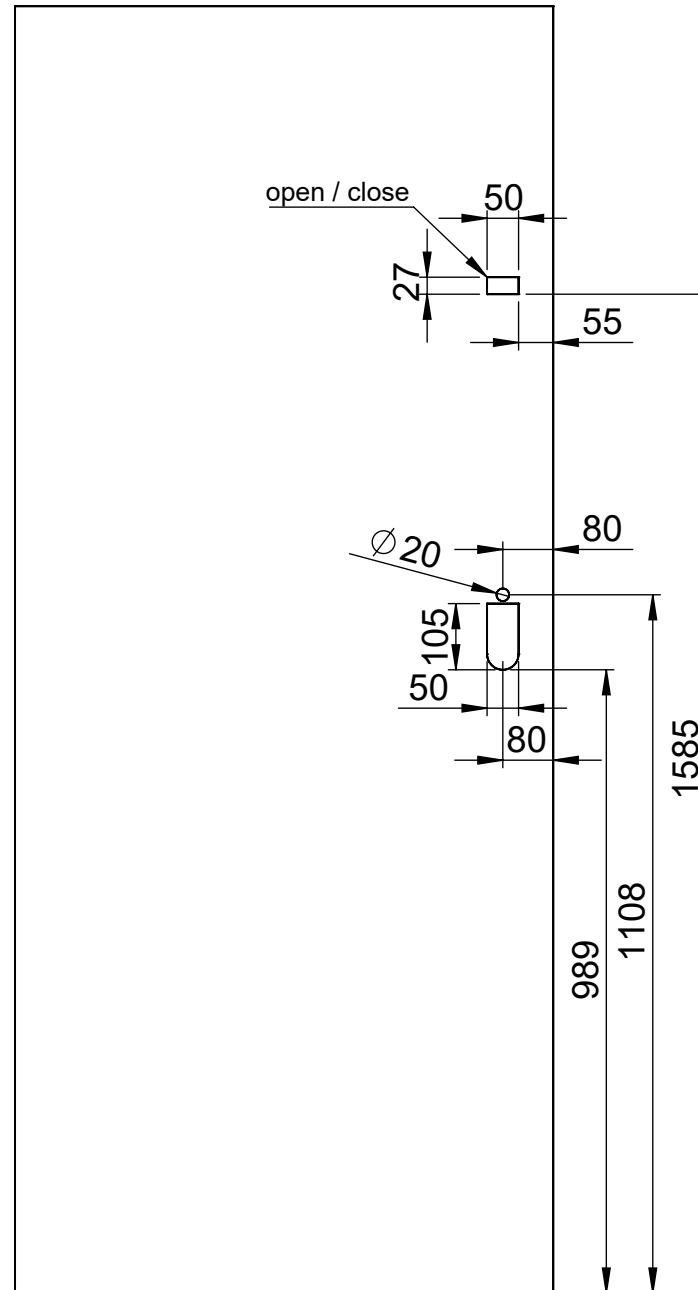

PANEL TRASERO DERECHA

NOTA: LAS COTAS SIEMPRE SON DE LA CARA TERMINADA DEL PANEL

Med. puerta luz de paso	MEDIDAS PANELES	
	Frontal	Trasero
724 x 1954	743 x 1948 x 6	774 x 1962 x 6
724 x 2014	743 x 2008 x 6	774 x 2022 x 6
724 x 2034	743 x 2028 x 6	774 x 2042 x 6
724 x 2134	743 x 2128 x 6	774 x 2142 x 6
804 x 1954	823 x 1948 x 6	854 x 1962 x 6
804 x 2014	823 x 2008 x 6	854 x 2022 x 6
804 x 2034	823 x 2028 x 6	854 x 2042 x 6
804 x 2134	823 x 2128 x 6	854 x 2142 x 6
904 x 1954	923 x 1948 x 6	954 x 1962 x 6
904 x 2014	923 x 2008 x 6	954 x 2022 x 6
904 x 2034	923 x 2028 x 6	954 x 2042 x 6
904 x 2134	923 x 2128 x 6	954 x 2142 x 6
600 x 2014	619 x 2028 x 6	650 x 2042 x 6

ESPESOR PANEL 6 mm

**MECANIZADO PANELES
ELÉCTRICA SIN TECLADO
DERECHA**

con **open/close** separado

ACORAVAL

Puertas de Alta Seguridad Acorazadas

Calle de Emilia Pardo Bazán 38
Pol. Ind. els Mollons
46970 Alacuás, Valencia, España
Tel. +34 961 503 407 - Fax +34 961 500 740
info@acoraval.com
www.acoraval.com