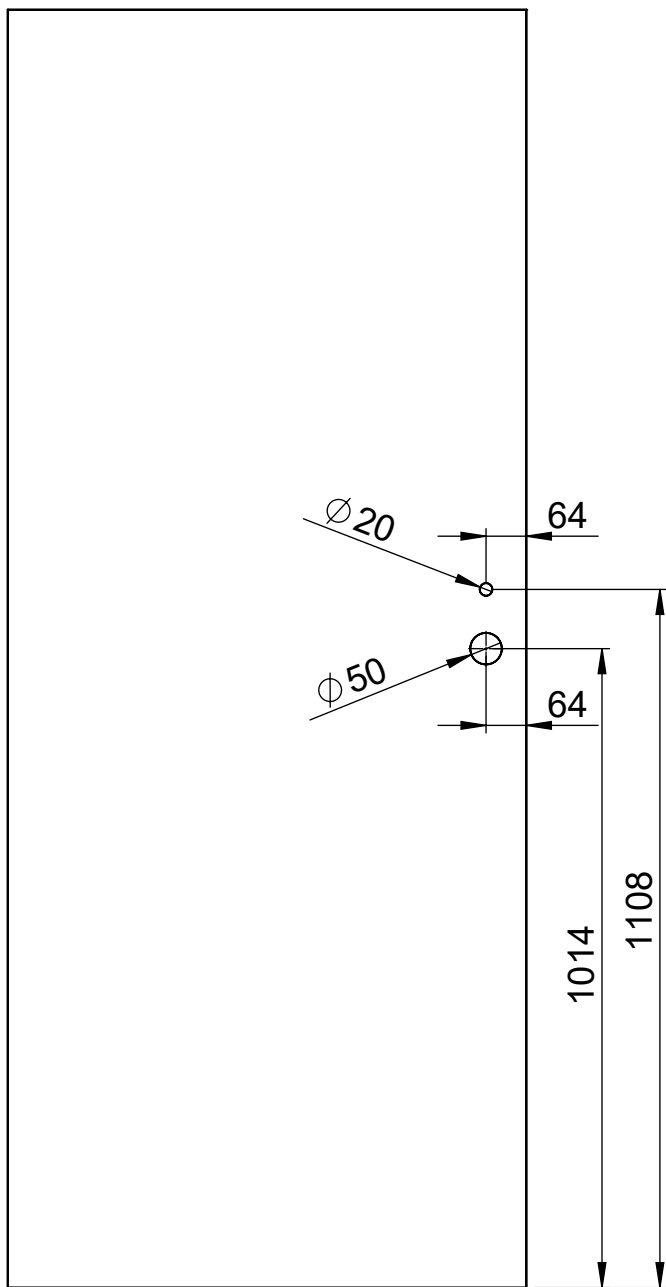

PANEL FRONTAL IZQUIERDA