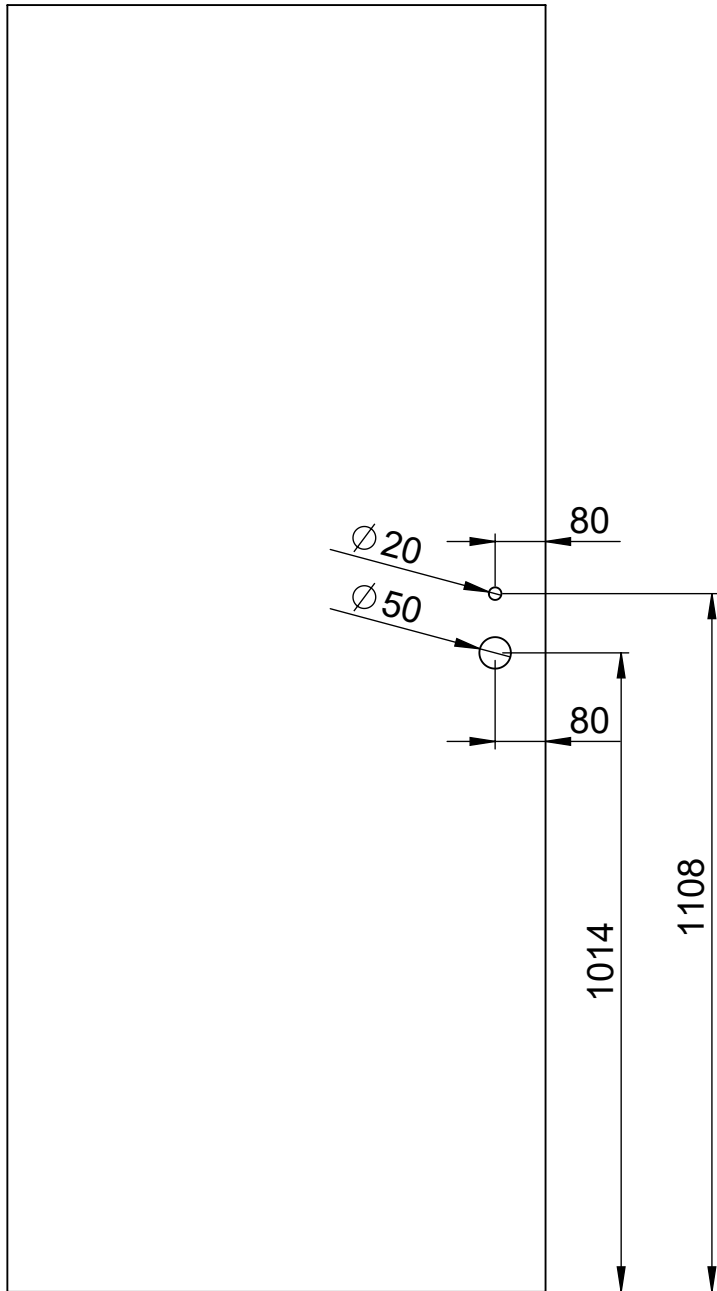

PANEL FRONTAL IZQUIERDA