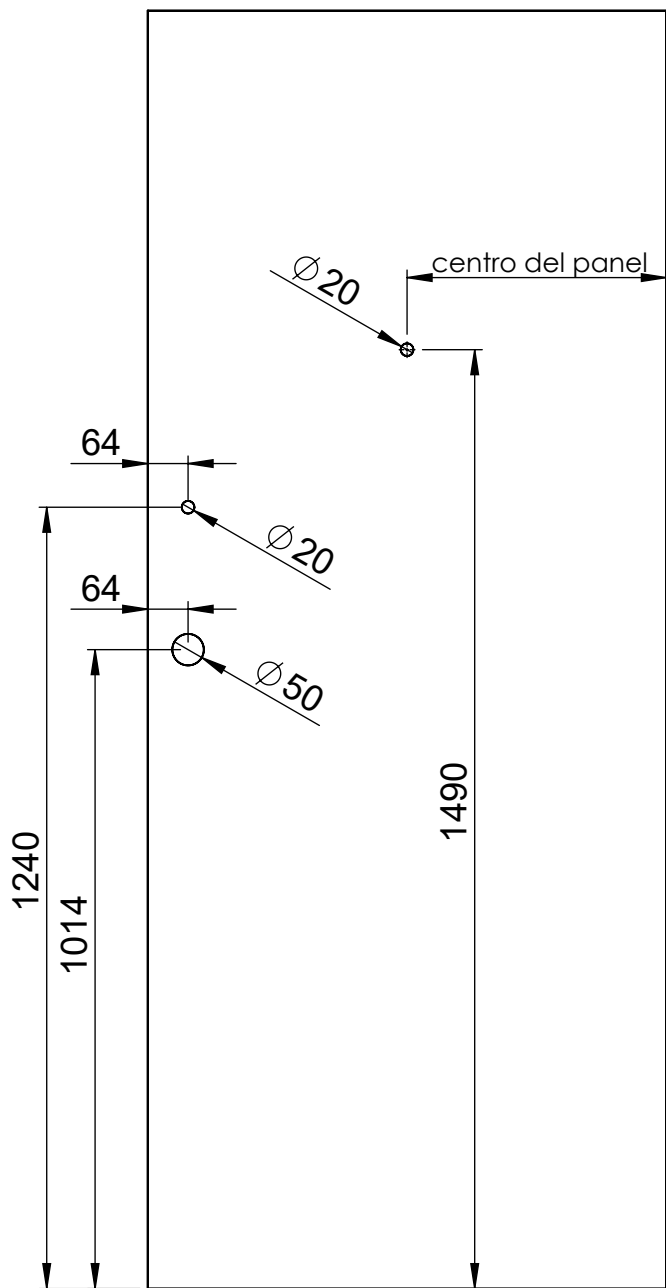

PANEL FRONTAL DERECHA