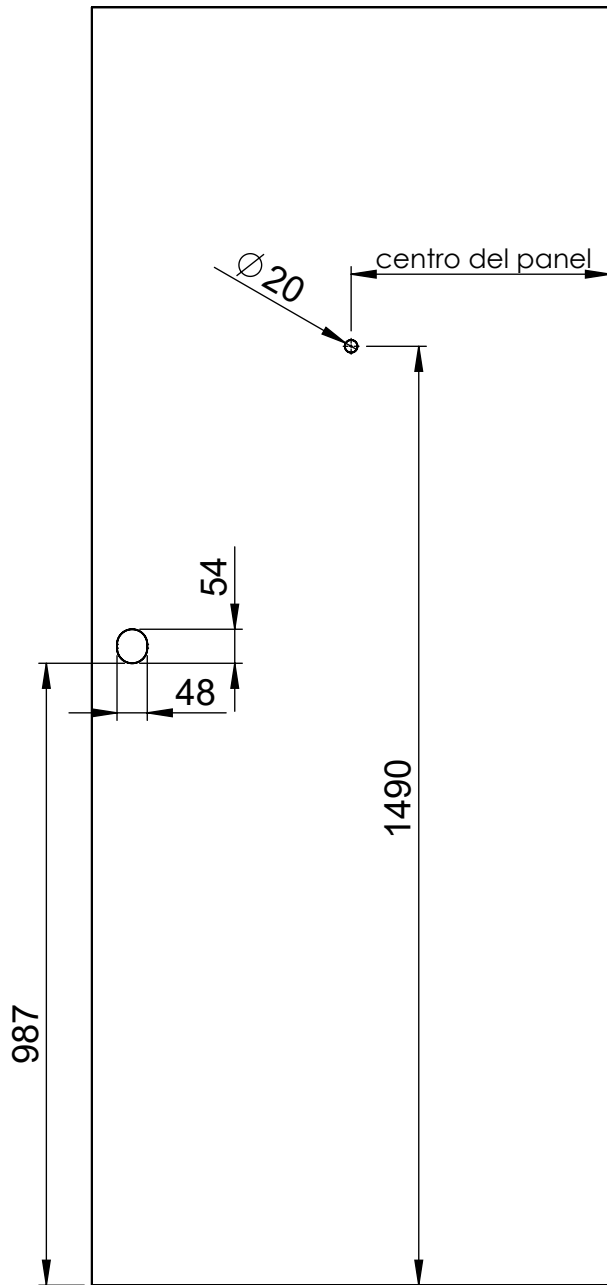

PANEL FRONTAL DERECHA