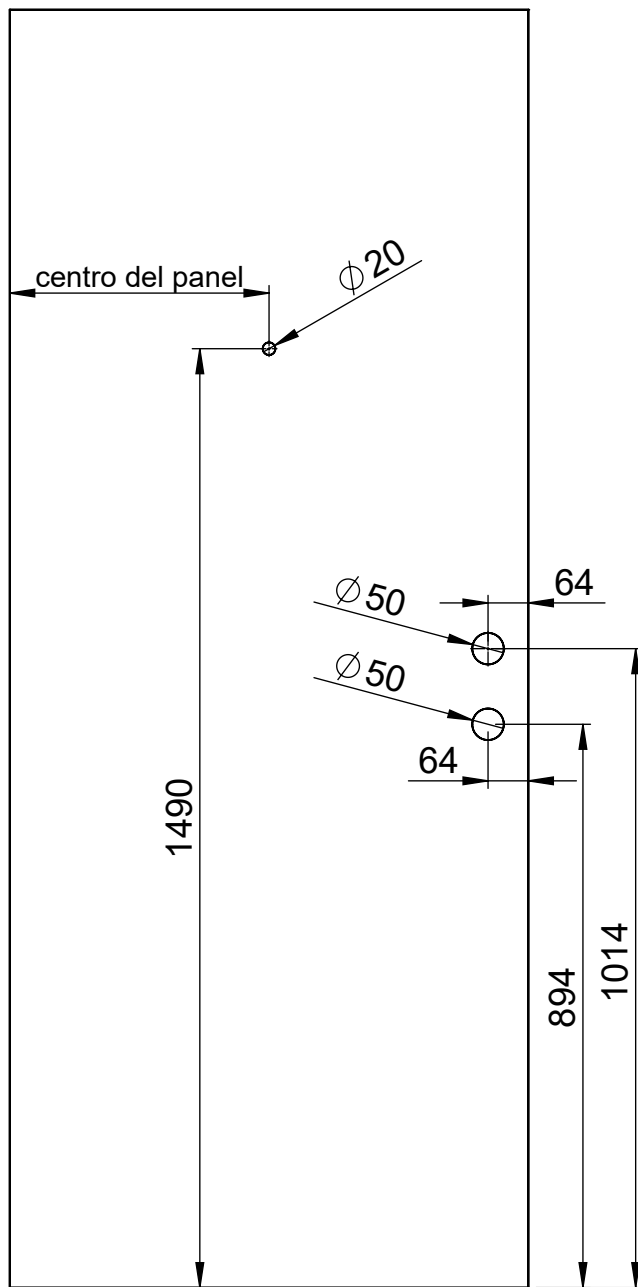

PANEL FRONTAL IZQUIERDA