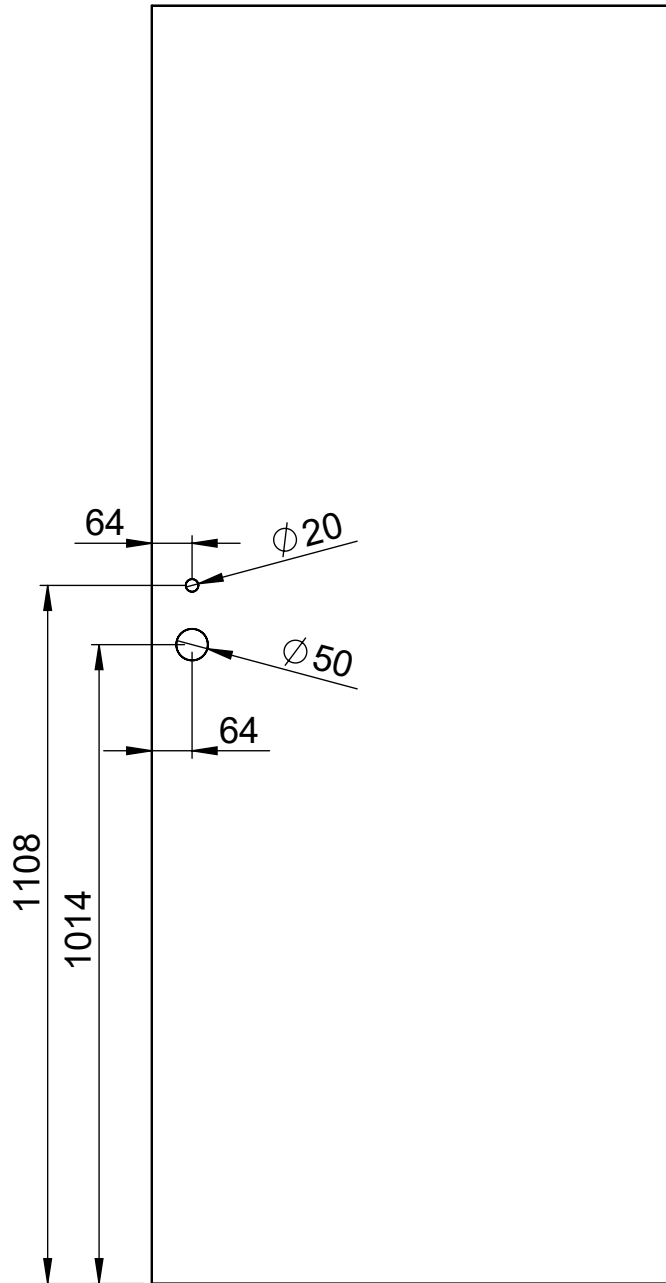

PANEL FRONTAL DERECHA