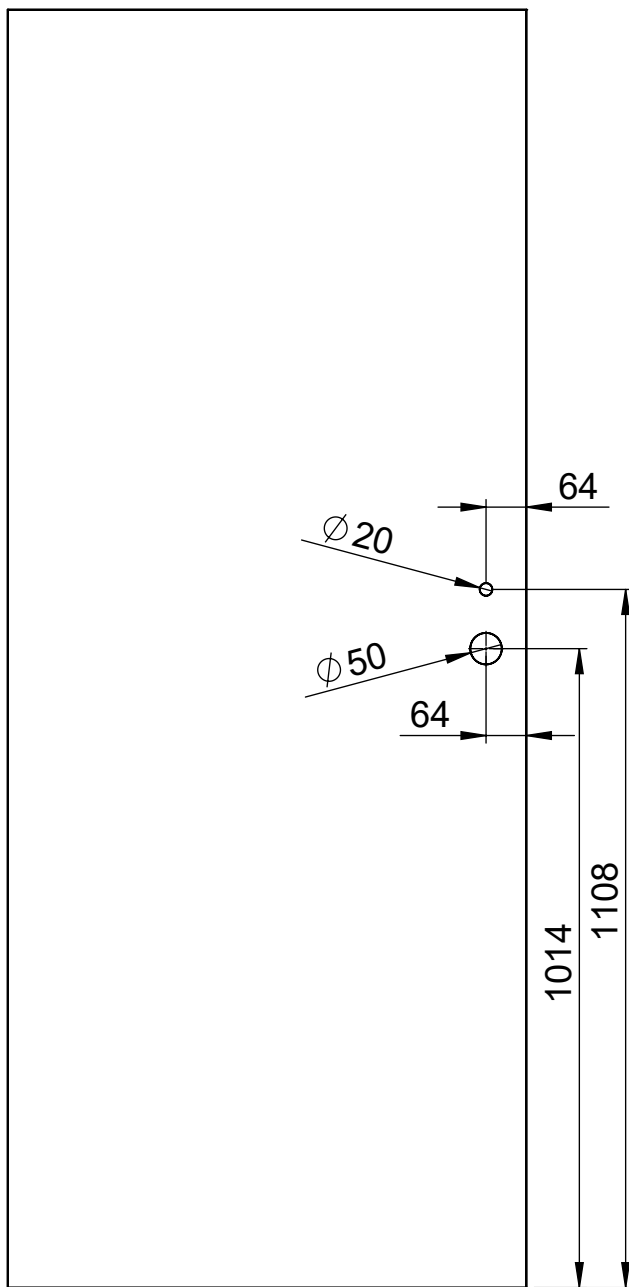

PANEL FRONTAL IZQUIERDA