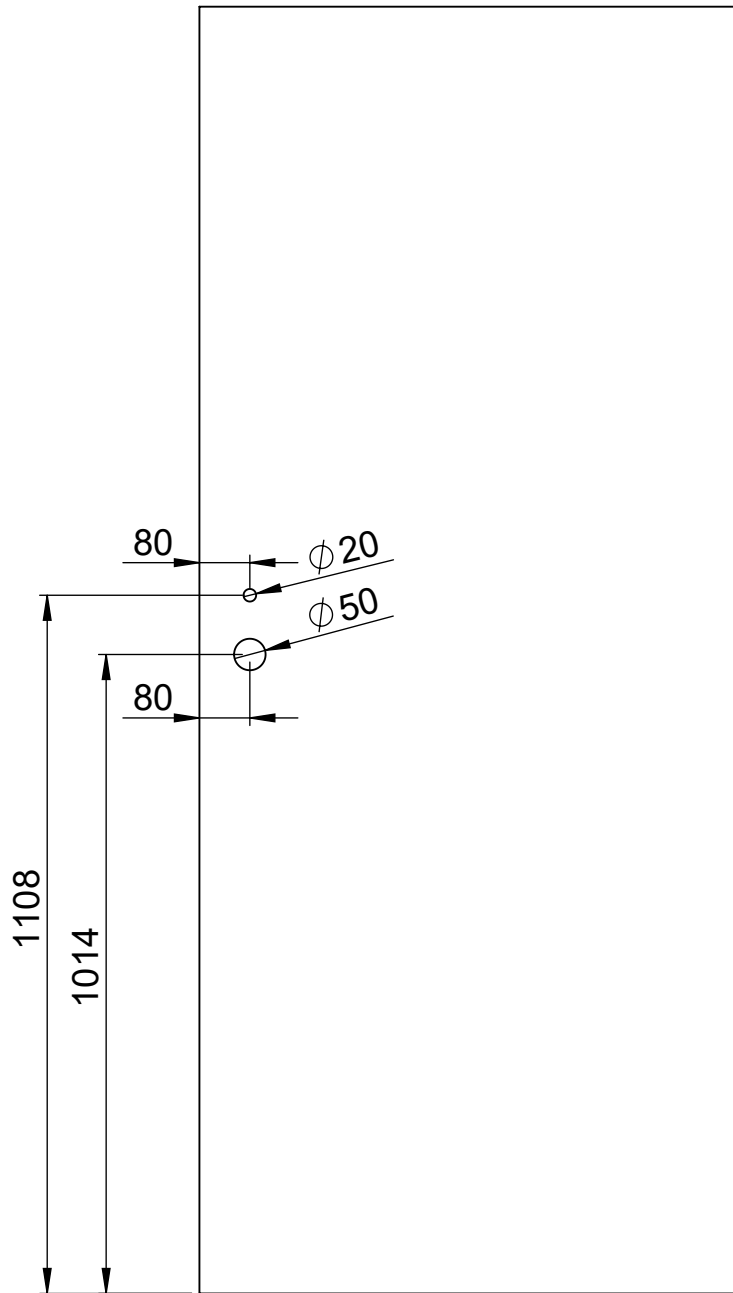

PANEL FRONTAL DERECHA