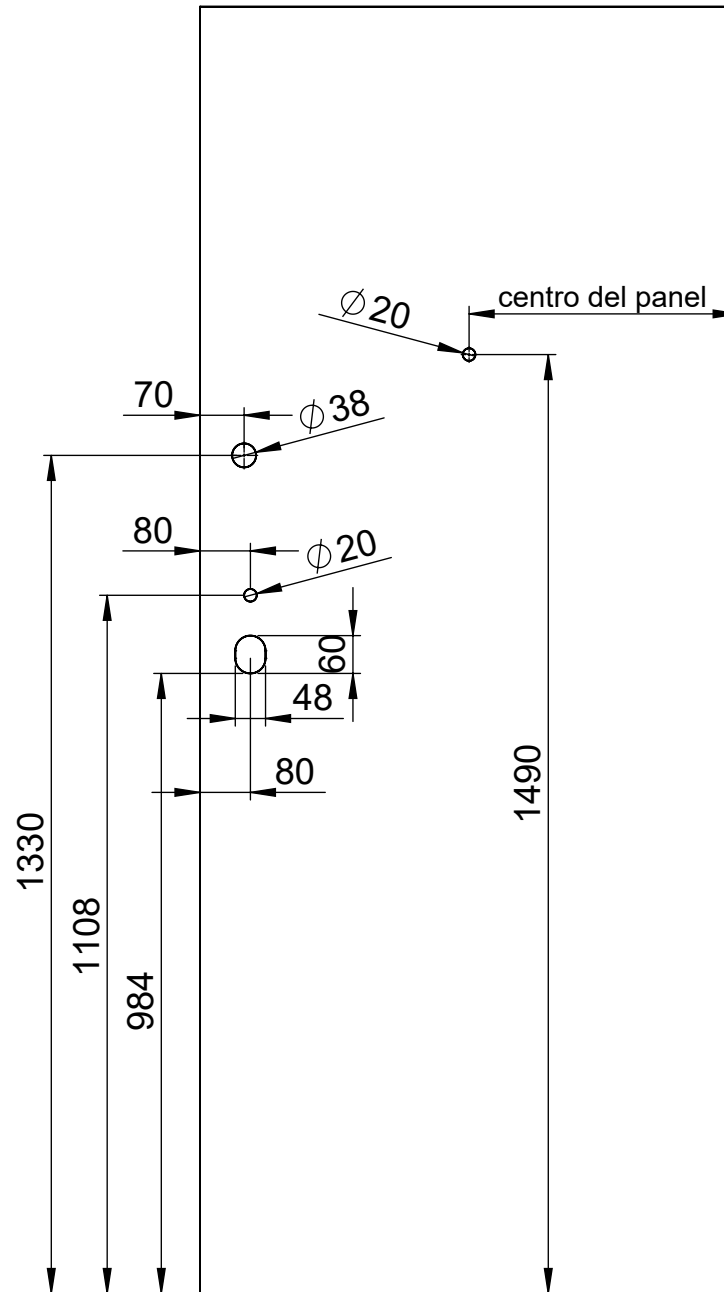

PANEL TRASERO IZQUIERDA

NOTA: LAS COTAS SIEMPRE SON DE LA CARA TERMINADA DEL PANEL

Med. puerta luz de paso	MEDIDAS PANELES	
	Frontal	Trasero
724 x 1954	743 x 1948 x 6	774 x 1962 x 6
724 x 2014	743 x 2008 x 6	774 x 2022 x 6
724 x 2034	743 x 2028 x 6	774 x 2042 x 6
724 x 2134	743 x 2128 x 6	774 x 2142 x 6
804 x 1954	823 x 1948 x 6	854 x 1962 x 6
804 x 2014	823 x 2008 x 6	854 x 2022 x 6
804 x 2034	823 x 2028 x 6	854 x 2042 x 6
804 x 2134	823 x 2128 x 6	854 x 2142 x 6
904 x 1954	923 x 1948 x 6	954 x 1962 x 6
904 x 2014	923 x 2008 x 6	954 x 2022 x 6
904 x 2034	923 x 2028 x 6	954 x 2042 x 6
904 x 2134	923 x 2128 x 6	954 x 2142 x 6

ESPESOR PANEL 6 mm

**MECANIZADO PANELES
GORJA IZQUIERDA**

ACORAVAL
Puertas de Alta Seguridad Acorazadas

Calle de Emilia Pardo Bazán 38
Pol. Ind. els Mollons
46970 Alacuás, Valencia, España
Tel. +34 961 503 407 - Fax +34 961 500 740
info@acoraval.com
www.acoraval.com